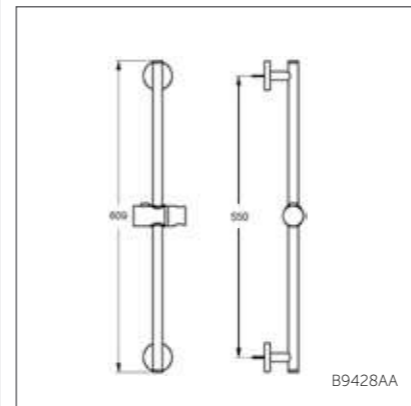

IDEALRAIN SOFT

Душевая система

- Душ.система для установки со встраиваемым смесителем, 3-ф.душ.лейка Ø100 мм (B9403AA), верхний душ Ø200 мм (металл), душ.труба Ø25 мм для верхнего душа, ручное переключение, пласт.слайдер, металл.крепления к стене, шланг для душа IdealFlex 1750 мм. Смеситель заказывается дополнительно

Душевая система

- Душ.система для установки с настенным смесителем, 3-ф.душ.лейка Ø100 мм (B9403AA), верхний душ Ø200 мм (металл), душ.труба Ø25 мм для верхнего душа, ручное переключение, пласт.слайдер, металл.крепления к стене, шланг для душа IdealFlex 1750 мм. Смеситель заказывается дополнительно

Душевая система

- Душ.система в комплекте со смесителем для душа с двумя выходами Ceratherm 100 A4639AA, 3-ф.душ.лейка Ø100 мм (B9403AA), верхний душ Ø200 мм (металл), душ.труба Ø25 мм для верхнего душа, ручное переключение, пласт.держатель, металл.крепления к стене, шланг для душа IdealFlex 1750 мм

IDEALRAIN SOFT

Штанга

- Штанга 600 мм, хром, для версий S&M, Ø21 мм, пласт.слайдер, металл. крепления к стене
- Штанга 600 мм, хром, для версий L&XL, Ø21 мм, пласт.слайдер, металл. крепления к стене
- Штанга 900 мм, хром, для версий L&XL, Ø21 мм, пласт.слайдер, металл. крепления к стене

Верхний душ

- Верхний душ Ø200 мм, хром, металл, для комбинации с B9444AA, B9445AA или B9446AA
- Верхний душ Ø300 мм, хром, металл, для комбинации с B9444AA, B9445AA или B9446AA

Держатель верхнего душа

- Настенный держатель верхнего душа 300 мм, металл, с металл.накладкой
- Настенный держатель верхнего душа 400 мм, металл, с металл.накладкой
- Потолочный держатель верхнего душа 150 мм, металл, с металл.накладкой