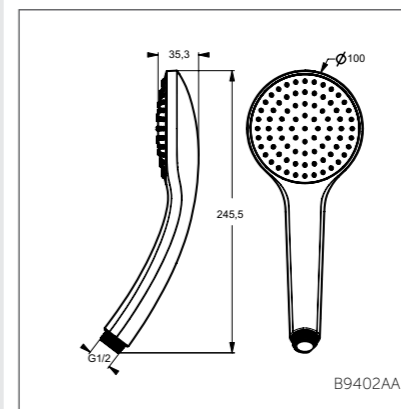

IDEALRAIN ECO

Душевая система в комплекте с традиционным смесителем

Модель	Артикул
Душ.система со смесителем для душа	B1098AA

- Душ.система со смесителем для душа (с функциями CLICK и HWTS), металл. рукоятка, 2-ф.керам.переключатель, поворот рукоятки 180° с четкой фиксацией каждой позиции, скрытый монтаж, эксцентрики с шумопонижателями, душ.труба Ø25 мм для верхнего душа, пласт.слайдер с кнопкой, металл.крепления к стене, регулируемое верхнее крепление, пласт. верхний душ 200 мм, шаровое соединение, 3-ф.душ.лейка 80 мм (лимит 8 л/мин.), металл.шланг 1500 мм, обратный клапан

IDEALRAIN SOFT

Душевая лейка 80 мм

Модель	Артикул
1-ф.душ.лейка	B9400AA
3-ф.душ.лейка	B9401AA

- Легкоочищаемая 1-ф.душ.лейка, Ø80 мм, лимит 8 л/мин
- Легкоочищаемая 3-ф.душ.лейка, Ø80 мм, лимит 8 л/мин

Душевая лейка 100 мм

Модель	Артикул
1-ф.душ.лейка	B9402AA
3-ф.душ.лейка	B9403AA

- Легкоочищаемая 1-ф.душ.лейка, Ø100 мм, лимит 8 л/мин
- Легкоочищаемая 3-ф.душ.лейка, Ø100 мм, лимит 8 л/мин

Душевая лейка 120 мм

Модель	Артикул
1-ф.душ.лейка	B9404AA
3-ф.душ.лейка	B9405AA

- Легкоочищаемая 1-ф.душ.лейка, Ø120 мм, лимит 8 л/мин
- Легкоочищаемая 3-ф.душ.лейка, Ø120 мм, лимит 8 л/мин