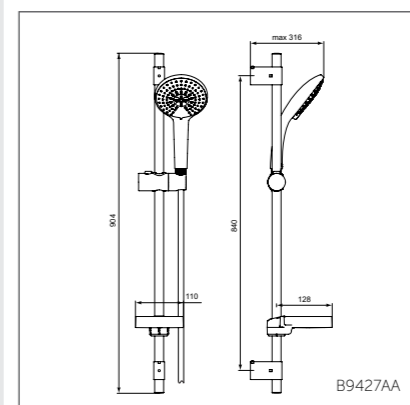

B9424AA

Душевой гарнитур 120 мм

B9427AA

Модель	Артикул
3-ф.душ.лейка, штанга 600 мм	B9425AA
3-ф.душ.лейка, штанга 900 мм	B9427AA

- Душ.гарнитур: 3-ф.душ.лейка Ø120 мм, штанга 600 мм, Ø21 мм, пласт.слайдер, шланг для душа IdealFlex 1750 мм, пласт. хром.мыльница
- Душ.гарнитур: 3-ф.душ.лейка Ø120 мм, штанга 900 мм, Ø21 мм, пласт.слайдер, шланг для душа IdealFlex 1750 мм, пласт. хром.мыльница