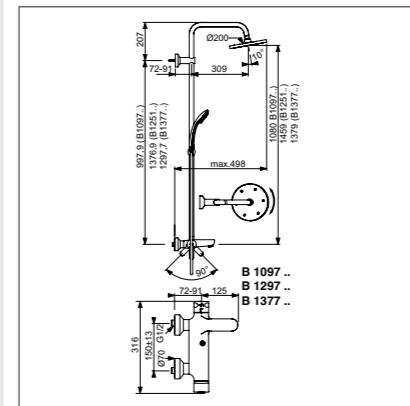

IDEALRAIN ECO

Душевая система в комплекте с термостатическим смесителем

- Душ.система в комплекте с термостат. смесителем для душа; душ.лейка 80 мм 3-ф., лимит 8 л/мин.; верхний душ 200 мм, пластик, шаровое соединение; душ.труба 845мм, Ø25 мм для верхнего душа, пласт.слайдер, металл.крепления к стене; металл.шланг для душа 1500 мм; Ceratherm 25 смеситель для душа с двумя выходами (керам.картридж G1/2", с кнопкой ECO для ручного душа (лимит до 50%), пласт.рукоятки, индикатор холодной/горячей воды (отметка 40°C на рукоятке температуры в среднем положении)). Переключение верхний душ / душ: керам.2-ходовой переключатель интегрирован в рукоятку вкл/выкл. Обратные клапаны (2 шт.) на входах воды в смесителе.

Душевая система в комплекте с термостатическим смесителем

- Душ.система в комплекте с термостат. смесителем для ванны/душа; душ.лейка 80 мм 3-ф., лимит 8 л/мин.; верхний душ 200 мм, пластик, шаровое соединение; душ.труба Ø25 мм для верхнего душа, ручное переключение, пласт.слайдер, металл.крепления к стене; металл.шланг для душа 1750 мм; Ceratherm 25 смеситель для ванны/душа с двумя выходами (керам.картридж G1/2", с кнопкой ECO для ручного душа (лимит до 50%), пласт.рукоятки, индикатор холодной/горячей воды (отметка 40°C на рукоятке температуры в среднем положении)). Переключение верхний душ / душ: керам.2-ходовой переключатель интегрирован в рукоятку вкл/выкл. Переключение излив/ручной душ - автоматическое. Обратные клапаны (2 шт.) на входах воды в смесителе.

Душевая система в комплекте с термостатическим смесителем