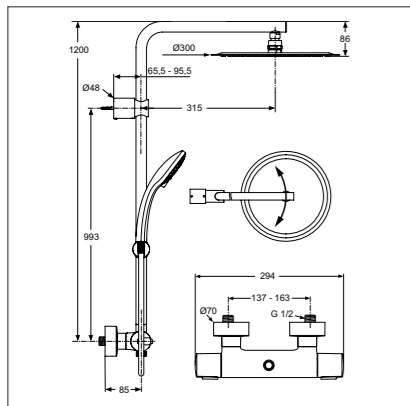

- Душевая система в комплекте с термостатическим смесителем для душа; душ-лейка Ø100 мм 3-ф., лимит 8 л/мин.; ультратонкий верхний душ Ø300 мм, нерж. сталь, шаровое соединение; душ-труба Ø25 мм для верхнего душа, ручное переключение, пласт.слайдер, металл. крепления к стене; пласт. шланг IdealFlex 1750 мм; Ceratherm 100 смеситель для душа с двумя выходами, декоративные накладки для скрытого монтажа