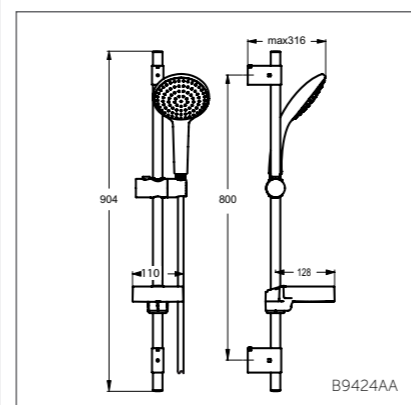

B9412AA

IDEALRAIN SOFT

Душевой гарнитур 120 мм

B9424AA

Модель	Артикул
1-ф.душ.лейка, штанга 600 мм	B9423AA
1-ф.душ.лейка, штанга 900 мм	B9424AA

- Душ.гарнитур: 1-ф.душ.лейка Ø120 мм, штанга 600 мм, Ø21 мм, пласт.слайдер, шланг для душа IdealFlex 1750 мм, пласт. хром.мыльница
- Душ.гарнитур: 1-ф.душ.лейка Ø120 мм, штанга 900 мм, Ø21 мм, пласт.слайдер, шланг для душа IdealFlex 1750 мм, пласт. хром.мыльница