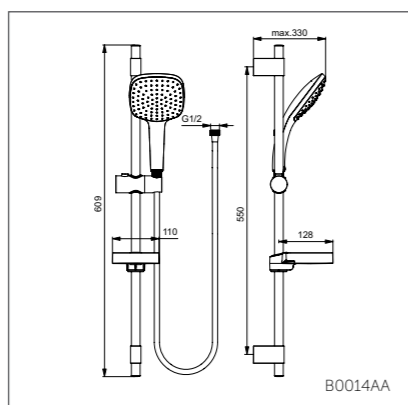

B0012AA

Душевой гарнитур 130 мм

B0014AA

Модель	Артикул
1-ф.душ.лейка, штанга 600 мм	B0014AA
3-ф.душ.лейка, штанга 600 мм	B0015AA

- Душ.гарнитур: 1-ф.душ.лейка 130 мм, шланг для душа IdealFlex 1750 мм, штанги 600 мм, пласт.хром.мыльница
- Душ.гарнитур: 3-ф.душ.лейка 130 мм, шланг для душа IdealFlex 1750 мм, штанги 600 мм, пласт.хром.мыльница