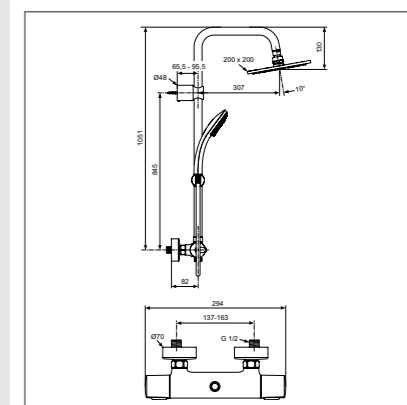

IDEALRAIN CUBE

Душевой гарнитур 100 мм

Модель	Артикул
1-ф.душ.лейка, штанга 900 мм	B0010AA
3-ф.душ.лейка, штанга 900 мм	B0012AA

- Душ.гарнитур: 1-ф.душ.лейка 100 мм, шланг для душа IdealFlex 1750 мм, штанга для душа 900 мм Ø21 мм (пласт.слайдер), пласт.мыльница
- Душ.гарнитур: 3-ф.душ.лейка 100 мм, шланг для душа IdealFlex 1750 мм, штанга для душа 900 мм Ø21 мм (пласт.слайдер), пласт.мыльница

Душевой гарнитур 130 мм

Модель	Артикул
1-ф.душ.лейка, штанга 600 мм	B0014AA
3-ф.душ.лейка, штанга 600 мм	B0015AA

- Душ.гарнитур: 1-ф.душ.лейка 130 мм, шланг для душа IdealFlex 1750 мм, штанги 600 мм, пласт.хром.мыльница
- Душ.гарнитур: 3-ф.душ.лейка 130 мм, шланг для душа IdealFlex 1750 мм, штанги 600 мм, пласт.хром.мыльница

Душевой гарнитур 130 мм

Модель	Артикул
1-ф.душ.лейка, штанга 900 мм	B0016AA
3-ф.душ.лейка, штанга 900 мм	B0017AA

- Душ.гарнитур: 1-ф.душ.лейка 130 мм, шланг для душа IdealFlex 1750 мм, штанга 900 мм Ø21 мм (пласт.слайдер), пласт.хром.мыльница
- Душ.гарнитур: 3-ф.душ.лейка 130 мм, шланг для душа IdealFlex 1750 мм, штанги 900 мм Ø21 мм (пласт.слайдер), пласт.хром.мыльница

IDEALRAIN CUBE

Душевая гарнитур 100 мм с поворотным держателем

Модель	Артикул
1-ф.душ.лейка	B0019AA
3-ф.душ.лейка	B0020AA

- Душ.гарнитур: 1-ф.душ.лейка 100 мм, шланг для душа IdealFlex 1750 мм, поворотный пласт.держатель для душа
- Душ.гарнитур: 3-ф.душ.лейка 100 мм, шланг для душа IdealFlex 1750 мм, поворотный пласт.держатель для душа

Душевая гарнитур 130 мм с поворотным держателем

Модель	Артикул
1-ф.душ.лейка	B0022AA
3-ф.душ.лейка	B0023AA