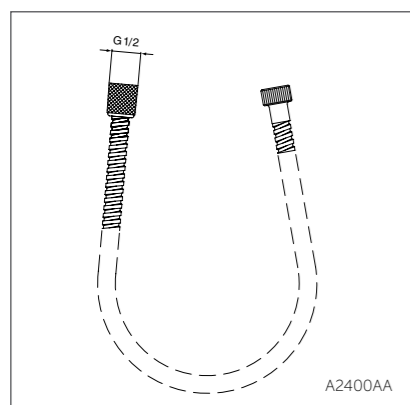

ДУШЕВЫЕ АКСЕССУАРЫ

Металлические шланги

A2400AA

Модель	Артикул
Металлический шланг для душа 1500 мм M1/2"xM1/2"	A2400AA
Металлический шланг для душа 1/2"x1/2", 125 см	A2403AA
Металлический шланг для душа 1800 мм M1/2"xM1/2"	A2427AA
Металлический шланг для душа 2000 мм M1/2"xM1/2"	A2428AA