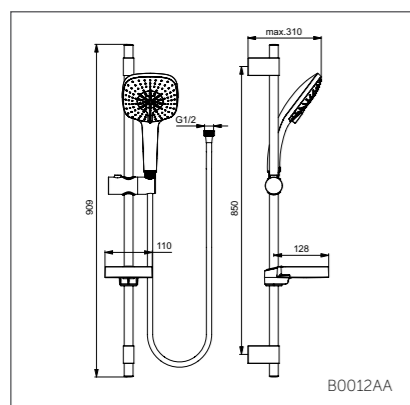

IDEALRAIN CUBE

Душевой гарнитур 100 мм

B0012AA

Модель	Артикул
1-ф.душ.лейка, штанга 900 мм	B0010AA
3-ф.душ.лейка, штанга 900 мм	B0012AA

- Душ.гарнитур: 1-ф.душ.лейка 100 мм, шланг для душа IdealFlex 1750 мм, штанга для душа 900 мм Ø21 мм (пласт.слайдер), пласт.мыльница
- Душ.гарнитур: 3-ф.душ.лейка 100 мм, шланг для душа IdealFlex 1750 мм, штанга для душа 900 мм Ø21 мм (пласт.слайдер), пласт.мыльница