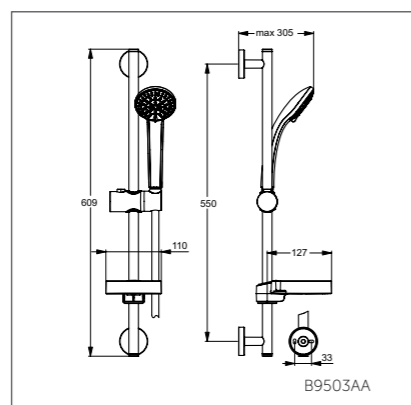

- Душ.гарнитур: 1-ф.лейка Ø80 мм, штанга 600 мм Ø21 мм с пласт. слайдером, металл.шланг 1750 мм, пласт. мыльница
- Душ.гарнитур: 3-ф.лейка Ø80 мм, штанга 600 мм Ø21 мм с пласт. слайдером, металл.шланг 1750 мм, пласт.мыльница