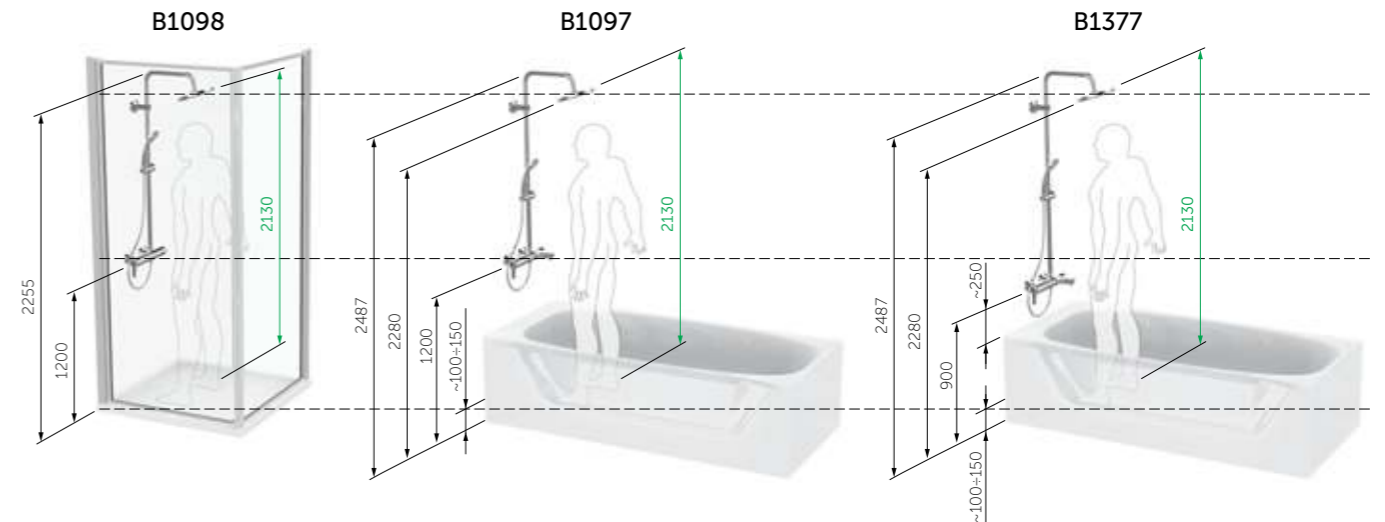

2,13 м – рекомендуемое комфортное расстояние между дном поддона или ванны и верхним душем для человека ростом от 170 см до 2 м

Проблема, когда более короткая душевая система уже была заказана, но выяснилось, что вывод труб оказался для ванны, решается с помощью удлинителей: