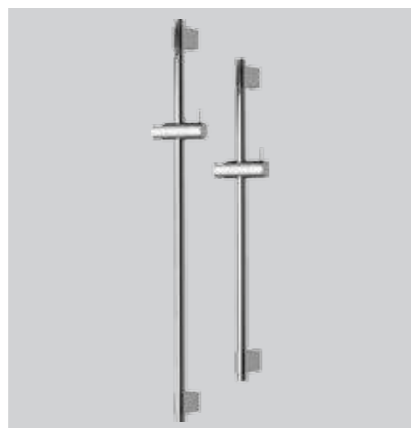

Штанга

Модель	Артикул
600 мм	B9848AA
900 мм	B9849AA

- Штанга 600 мм, с металл.креплениями, металл.штанга и металл.слайдер, упрочненная, для продолжительного срока службы. Легкая в использовании металл.рукоятка управления. Прочный регулятор угла
- Штанга 900 мм, с металл.креплениями, металл.штанга и металл.слайдер, упрочненная, для продолжительного срока службы. Легкая в использовании металл.рукоятка управления. Прочный регулятор угла