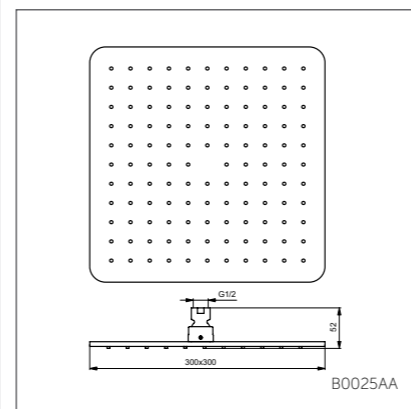

IDEALRAIN CUBE

Верхний душ

Модель 200 мм 300 мм
 Артикул B0024AA B0025AA

- Верхний душ 200x200 мм, 1-ф., плоский, металл., легкоочищаемый, шарнирное соединение, лимит 12 л/мин. Для комбинации с B9444AA, B9445AA или B9446AA
- Верхний душ 300x300 мм, 1-ф., плоский, металл., легкоочищаемый, шарнирное соединение, лимит 12 л/мин. Для комбинации с B9444AA, B9445AA или B9446AA