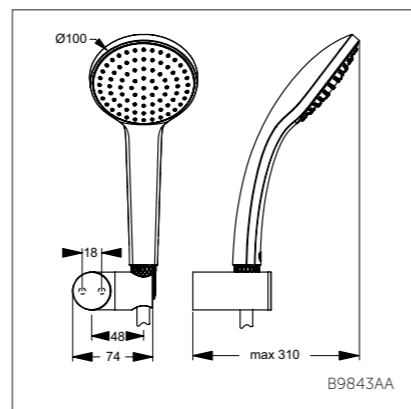

IDEALRAINPRO

Душевая система

Модель	Артикул
Душевая система	A5778AA

- Душ. система, состоящая из: верхнего душа IDEALRAIN M1 Ø200 мм, смесителя для ванны/душа Ceratherm 100, душевого гарнитура IDEALRAIN M3 (3-ф.душ.лейка Ø100 мм, шланг для душа IdealFlex), металл. крепления и слайдер

Штанга

Модель	Артикул
600 мм	B9848AA
900 мм	B9849AA

- Штанга 600 мм, с металл.креплениями, металл.штанга и металл.слайдер, упрочненная, для продолжительного срока службы. Легкая в использовании металл.рукоятка управления. Прочный регулятор угла
- Штанга 900 мм, с металл.креплениями, металл.штанга и металл.слайдер, упрочненная, для продолжительного срока службы. Легкая в использовании металл.рукоятка управления. Прочный регулятор угла

Душевой гарнитур с поворотным держателем

Модель	Артикул
Душ.гарнитур Ø80 мм с поворотным настенным держателем	B9841AA
Душ.гарнитур Ø100 мм с поворотным настенным держателем	B9843AA

- Душ.гарнитур с поворотным настенным держателем. Душ.лейка Ø80 мм, 1-ф., металл.поворотный настенный держатель для лейки, лимит 8 л/мин, мин. рабочее давление 0.1 Bar, шланг для душа IdealFlex 1750 мм
- Душ.гарнитур с поворотным настенным держателем. Душ.лейка Ø100 мм, 1-ф., металл.поворотный настенный держатель для лейки, лимит 8 л/мин, мин. рабочее давление 0.1 Bar, шланг для душа IdealFlex 1750 мм

IDEALRAINPRO

Верхний душ

Модель	Артикул
300 мм	B9844AA
400 мм	B9845AA

- Квадратный верхний душ 300 мм, лимит 12 л/мин, функция анти-накипь, металл., упрочненный
- Квадратный верхний душ 400 мм, лимит 12 л/мин, функция анти-накипь, металл., упрочненный

Антивандальная душевая головка

Модель	Артикул
Антивандальная душевая головка	A4844AA

- Фиксированная антивандальная душ. головка, лимит 6 л/мин., металл., упрочненная