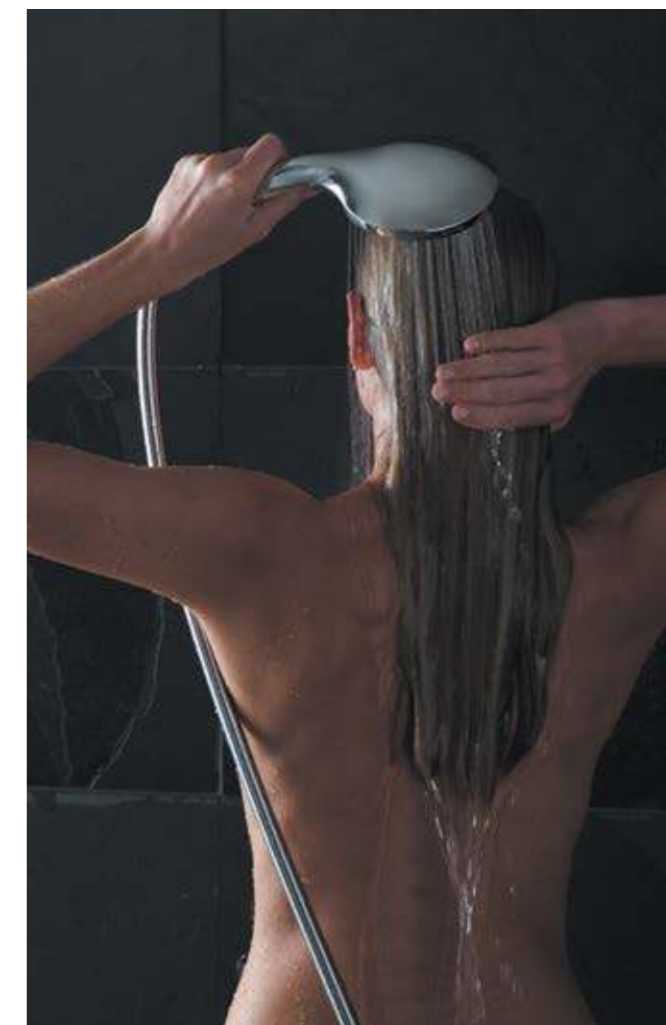

более
200
вариантов

Верите или нет, но существуют сотни способов создать Ваш идеальный душ с помощью Idealrain

ВЫБОР ПО ЭЛЕМЕНТАМ

Вы можете создать уникальное расположение душевых элементов благодаря индивидуальной разводке труб внутри стен или подключить душевой гарнитур к стандартным выводам труб, а лейку к имеющемуся смесителю.