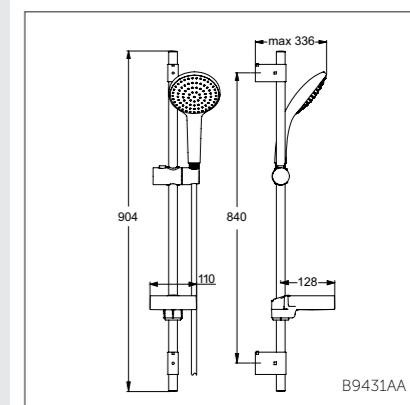

B9427AA

Душевой гарнитур 140 мм

B9431AA

Модель	Артикул
1-ф.душ.лейка	B9431AA
3-ф.душ.лейка	B9434AA

- Душ.гарнитур: 1-ф.душ.лейка Ø140 мм, штанга 900 мм, Ø21 мм, пласт.слайдер, шланг для душа IdealFlex 1750 мм, пласт. хром.мыльница
- Душ.гарнитур: 3-ф.душ.лейка Ø140 мм, штанга 900 мм, Ø21 мм, пласт.слайдер, шланг для душа IdealFlex 1750 мм, пласт. хром.мыльница