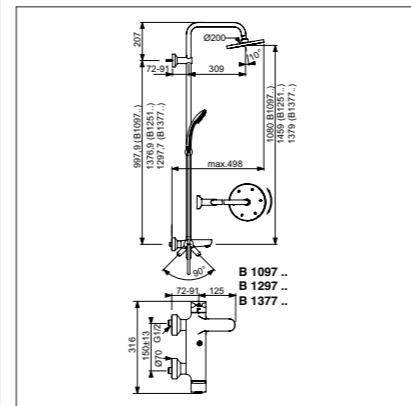

IDEALRAIN ECO

Душевая система в комплекте с термостатическим смесителем

- Душ.система в комплекте с термостат. смесителем для душа; душ.лейка 80 мм 3-ф., лимит 8 л/мин.; верхний душ 200 мм, пластик, шаровое соединение; душ.труба 845мм, Ø25 мм для верхнего душа, пласт.слайдер, металл.крепления к стене; металл.шланг для душа 1500 мм; Ceratherm 25 смеситель для душа с двумя выходами (керам.картридж G1/2", с кнопкой ECO для ручного душа (лимит до 50%), пласт.рукоятки, индикатор холодной/горячей воды (отметка 40°C на рукоятке температуры в среднем положении)). Переключение верхний душ / душ: керам.2-ходовой переключатель интегрирован в рукоятку вкл/выкл. Обратные клапаны (2 шт.) на входах воды в смесителе.

Душевая система в комплекте с термостатическим смесителем

- Душ.система в комплекте с термостат. смесителем для ванны/душа; душ.лейка 80 мм 3-ф., лимит 8 л/мин.; верхний душ 200 мм, пластик, шаровое соединение; душ.труба Ø25 мм для верхнего душа, ручное переключение, пласт.слайдер, металл.крепления к стене; металл.шланг для душа 1750 мм; Ceratherm 25 смеситель для ванны/душа с двумя выходами (керам.картридж G1/2", с кнопкой ECO для ручного душа (лимит до 50%), пласт.рукоятки, индикатор холодной/горячей воды (отметка 40°C на рукоятке температуры в среднем положении)). Переключение верхний душ / душ: керам.2-ходовой переключатель интегрирован в рукоятку вкл/выкл. Переключение излив/ручной душ - автоматическое. Обратные клапаны (2 шт.) на входах воды в смесителе.

Душевая система в комплекте с термостатическим смесителем