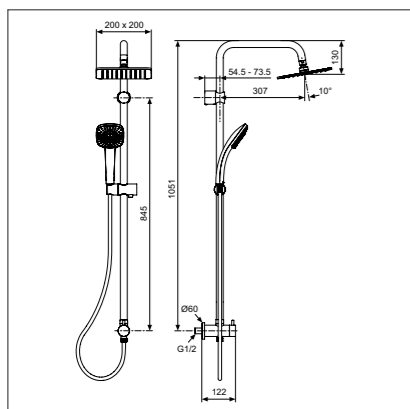

IDEALRAIN CUBE

Душевая система

- Душ. система для установки со встраиваемым смесителем. 3-ф.душ.лейка 100 мм, ультратонкий верхний душ 200x200 мм, шарнирное соединение, душ.труба Ø25 мм для верхнего душа, ручное переключение, пласт.слайдер, металл.крепления к стене, шланг для душа IdealFlex 1750 мм. Смеситель заказывается дополнительно

Душевая система

- Душ.система для установки с настенным смесителем. 3-ф.душ.лейка 100 мм, ультратонкий верхний душ 200x200 мм, шарнирное соединение, душ. труба Ø25 мм для верхнего душа, ручное переключение, пласт. слайдер, металл. крепления к стене, шланг для душа IdealFlex 1750 мм. Смеситель заказывается дополнительно

Душевая стойка

- Душ. стойка: фиксированный верхний душ 200 мм, 3-ф.лейка 100 мм, шланг Idealflex 1750 мм, мыльница. Внутреннее подключение воды.

IDEALRAIN CUBE

Верхний душ

- Верхний душ 200x200 мм, 1-ф., плоский, металл., легкоочищаемый, шарнирное соединение, лимит 12 л/мин. Для комбинации с B9444AA, B9445AA или B9446AA
- Верхний душ 300x300 мм, 1-ф., плоский, металл., легкоочищаемый, шарнирное соединение, лимит 12 л/мин. Для комбинации с B9444AA, B9445AA или B9446AA

Держатель верхнего душа

- Настенный держатель верхнего душа 300 мм, металл., с металл.накладкой
- Настенный держатель верхнего душа 400 мм, металл., с металл.накладкой
- Потолочный держатель верхнего душа 150 мм, металл., с металл.накладкой

Аксессуары