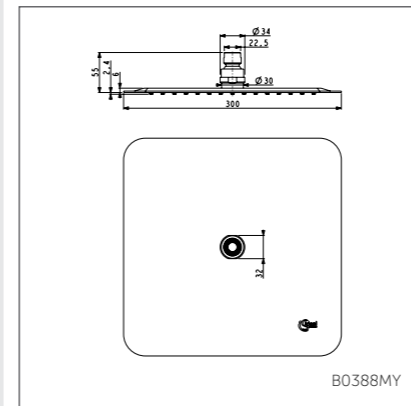

IDEALRAIN LUXE

Квадратный верхний душ

Модель Артикул

Ø200 мм B0387MY
 Ø300 мм B0388MY
 Ø400 мм B0389MY

- Квадратный верхний душ 200x200 мм, ультратонкий дизайн, 1-ф., лимит 12 л/мин., легкоочищаемый, полированная нерж. сталь
- Квадратный верхний душ 300x300 мм, ультратонкий дизайн, 1-ф., лимит 12 л/мин., легкоочищаемый, полированная нерж. сталь
- Квадратный верхний душ 400x400 мм, ультратонкий дизайн, 1-ф., лимит 12 л/мин., легкоочищаемый, полированная нерж. сталь