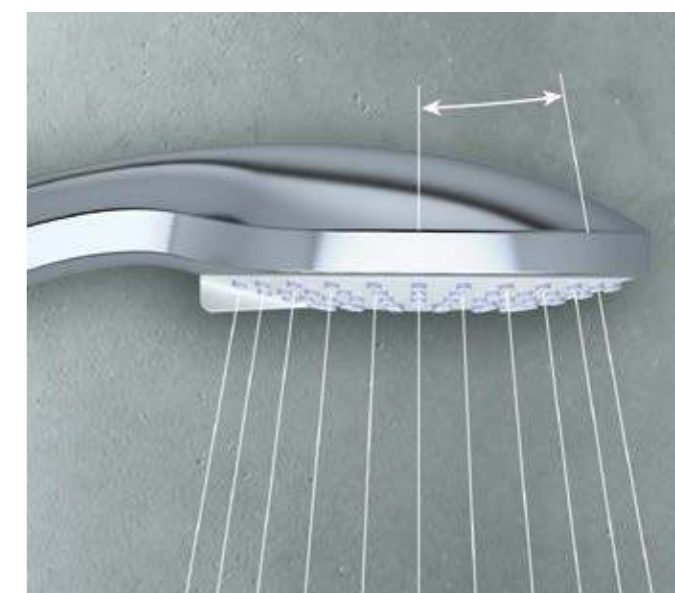

ДИЗАЙН

Благодаря уникальной толщине профиля - 36 мм, Idealrain является одной из самых плоских душевых леек на рынке. А ультратонкий Верхний душ Idealrain Luxe из полированной нержавеющей стали имеет толщину всего 4 мм.

Концентрированный

Насыщенный

Тонизирующий

Смотрите шире

↙ Сферическая форма лейек Idealrain наряду с углом наклона форсунок до 10% делают поток воды более насыщенным и комфортным, увеличивая удовольствие от принятия душа.

→ Эргономичный приятный на ощуп переключатель обеспечивает полный контроль: меняйте режим струи простым движением большого пальца руки. И поскольку он является цельным элементом без стыков и выступов, его просто чистить... также как гибкие силиконовые форсунки

↙ На поверхности душевой лейки форсунки расположены по самому краю, что позволило увеличить их количество и добиться более насыщенного и всепоглощающего потока воды.

* Для Концентрированного режима струи необходимо давление не менее 0,3 бар.