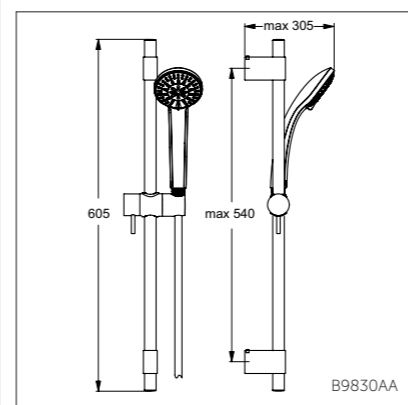

A2400AA

Шланги IDEALFLEX

A3306AA

Модель	Артикул
IDEALFLEX пласт. шланг для душа 1250 мм M1/2"xM1/2"	A3306AA
IDEALFLEX пласт. шланг для душа 1750 мм хром	A4109AAA

A3306AA

Удлинитель для штанги

Модель	Артикул
Удлинитель для штанги	A860873AA
Удлинитель для штанги	A861050NU

- Удлинитель штанги для душевых комбинаций IDEALRAIN (SOFT, CUBE, ECO, LUXE, PRO), 150 мм, хромированная латунь. Диаметр 25 мм. Накручивается на штангу в месте соединения штанги с патрубком верхнего душа.
- Удлинитель штанги для душевых комбинаций IDEALRAIN (SOFT, CUBE, ECO, LUXE, PRO), 300 мм, хромированная латунь. Диаметр 25 мм. Накручивается на штангу в месте соединения штанги с патрубком верхнего душа.

IDEALRAINPRO

Душевой гарнитур 80 мм

B9830AA

Модель	Артикул
1-ф.душ.лейка, штанга 600 мм	B9829AA
3-ф.душ.лейка, штанга 600 мм	B9830AA
1-ф.душ.лейка, штанга 900 мм	B9831AA
3-ф.душ.лейка, штанга 900 мм	B9832AA

- Душ.гарнитур: душ.лейка 80 мм, 1-ф., металл.штанга 600 мм, металл. держатель, шланг IdealFlex 1750 мм
- Душ.гарнитур: душ.лейка 80 мм, 3-ф., металл.штанга 600 мм, металл. держатель, шланг IdealFlex 1750 мм
- Душ.гарнитур: душ.лейка 80 мм, 1-ф., металл.штанга 900 мм, металл. держатель, шланг IdealFlex 1750 мм
- Душ.гарнитур: душ.лейка 80 мм, 3-ф., металл.штанга 900 мм, металл. держатель, шланг IdealFlex 1750 мм