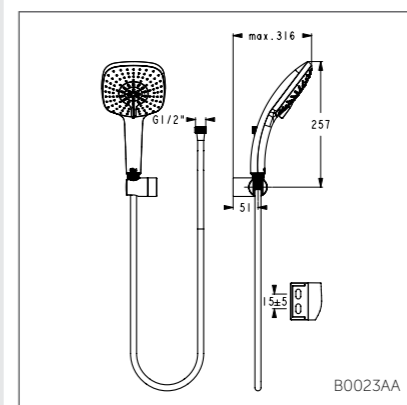

B0020AA

Душевая гарнитур 130 мм с поворотным держателем

B0023AA

Модель	Артикул
1-ф.душ.лейка	B0022AA
3-ф.душ.лейка	B0023AA

- Душ.гарнитур: 1-ф.душ.лейка 130 мм, шланг для душа IdealFlex 1750 мм, поворотный пласт.держатель для душа
- Душ.гарнитур: 3-ф.душ.лейка 130 мм, шланг для душа IdealFlex 1750 мм, поворотный пласт.держатель для душа