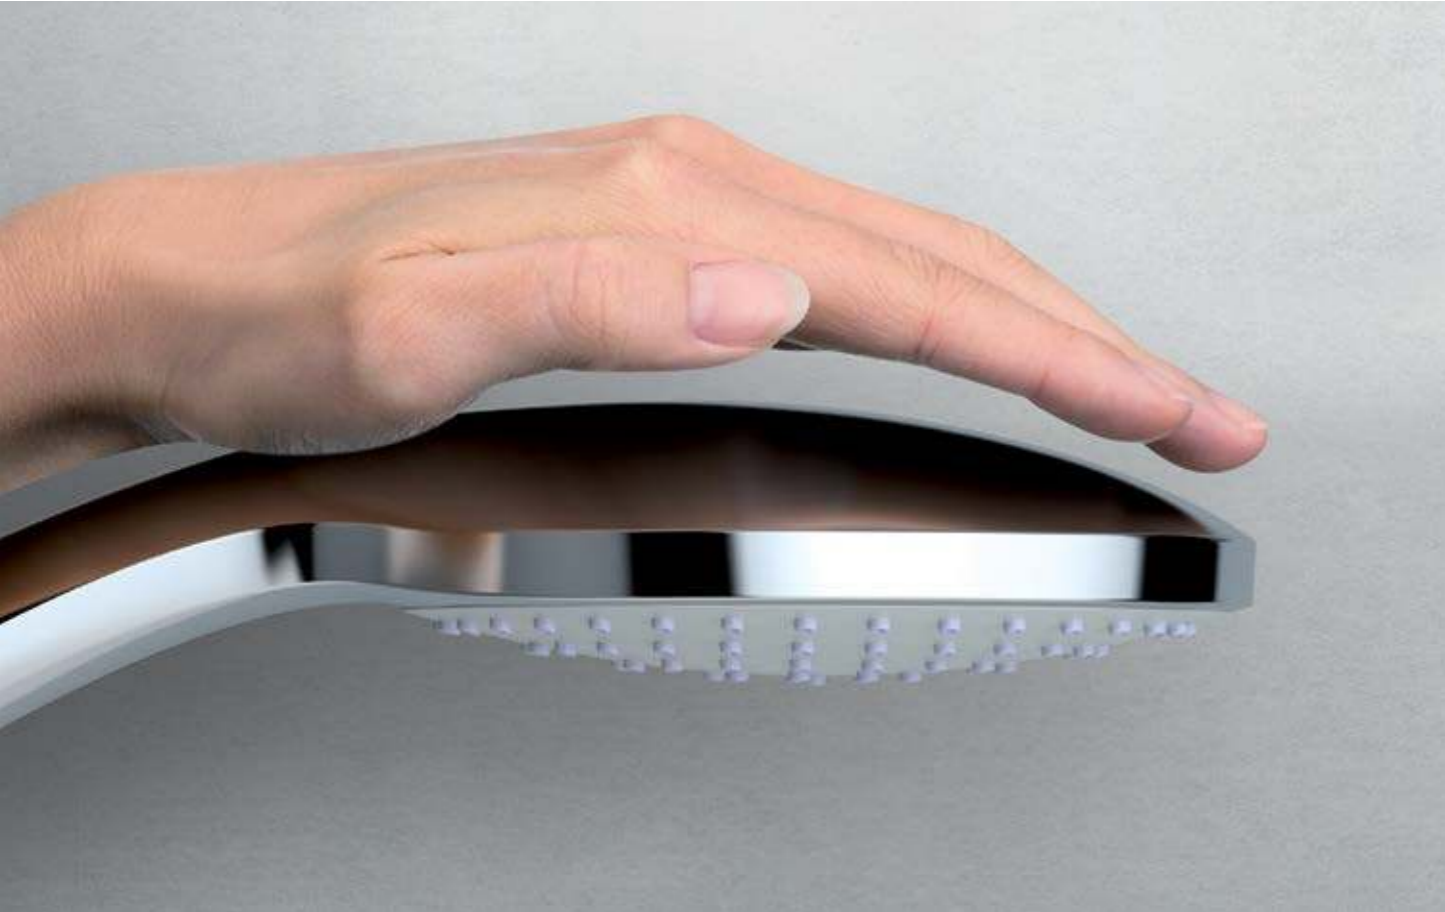

Пространство для двоих. Большая площадь потока, который обеспечивает Idealrain, позволит Вам пережить свои очень личные моменты в своем очень личном пространстве.

После напряженного дня Ваша ванная комната может стать местом, где Вам будет тепло и уютно, где Вы сможете по-настоящему расслабиться. Принимая душ Idealrain, Вы как будто попадаете под теплый дождь: глаза закрыты, лицо приподнято навстречу ласковому тропическому ливню, смывающему все заботы дня.

ДИЗАЙН

Благодаря уникальной толщине профиля - 36 мм, Idealrain является одной из самых плоских душевых леек на рынке. А ультратонкий Верхний душ Idealrain Luxe из полированной нержавеющей стали имеет толщину всего 4 мм.

→ Эргономичный приятный на ощуп переключатель обеспечивает полный контроль: меняйте режим струи простым движением большого пальца руки. И поскольку он является цельным элементом без стыков и выступов, его просто чистить... также как гибкие силиконовые форсунки

Однако, если Вы не готовы к дорогостоящему ремонту, душевые системы Idealrain - это идеальное решение, в котором соединены большинство современных способов принятия душа. Они подходят почти для любого типа установки, в том числе на существующие выводы труб и отверстия в стене. Поэтому от создания идеального душа Вас отделяет всего лишь мгновение. Каждый продукт включает в себя дивертор, обеспечивающий легкое переключение между верхним душем, душевой лейкой и изливом, легко скользящий держатель с кнопкой и регулируемые крепления на стену.