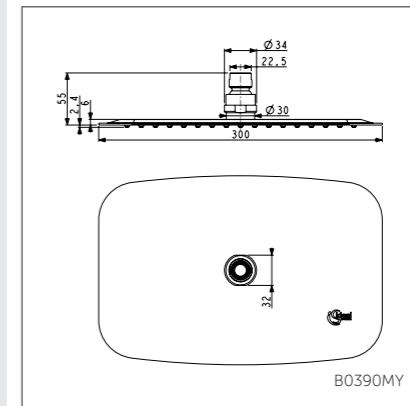

IDEALRAIN LUXE

Душевая система в комплекте с термостатическим смесителем

Модель Артикул

Душевая система в комплекте с термостатическим смесителем для душа, верхний душ Ø300 мм A6246AA

- Душевая система в комплекте с термостатическим смесителем для душа; душ-лейка Ø100 мм 3-ф., лимит 8 л/мин.; ультратонкий верхний душ Ø300 мм, нерж. сталь, шаровое соединение; душ-труба Ø25 мм для верхнего душа, ручное переключение, пласт.слайдер, металл. крепления к стене; пласт. шланг IdealFlex 1750 мм; Ceratherm 100 смеситель для душа с двумя выходами, декоративные накладки для скрытого монтажа

Душевая система в комплекте с термостатическим смесителем

Модель Артикул

Душевая система в комплекте с термостатическим смесителем для душа, верхний душ 200x300 мм A6247AA

- Душевая система в комплекте с термостатическим смесителем для душа; душ-лейка 100 мм 3-ф., лимит 8 л/мин.; ультратонкий верхний душ 200x300 мм, нерж. сталь, шаровое соединение; душ-труба Ø25 мм для верхнего душа, ручное переключение, пласт.слайдер, металл. крепления к стене; пласт. шланг IdealFlex 1750 мм; Ceratherm 100 смеситель для душа с двумя выходами, квадратные декоративные накладки для скрытого монтажа

Круглый верхний душ

Модель Артикул

Ø200 мм B0383MY
Ø250 мм B0384MY
Ø300 мм B0385MY
Ø400 мм B0386MY

- Круглый верхний душ Ø200 мм, ультратонкий дизайн, 1-ф., лимит 12 л/мин., легкоочищаемый, полированная нерж. сталь
- Круглый верхний душ Ø250 мм, ультратонкий дизайн, 1-ф., лимит 12 л/мин., легкоочищаемый, полированная нерж. сталь
- Круглый верхний душ Ø300 мм, ультратонкий дизайн, 1-ф., лимит 12 л/мин., легкоочищаемый, полированная нерж. сталь
- Круглый верхний душ Ø400 мм, ультратонкий дизайн, 1-ф., лимит 12 л/мин., легкоочищаемый, полированная нерж. сталь