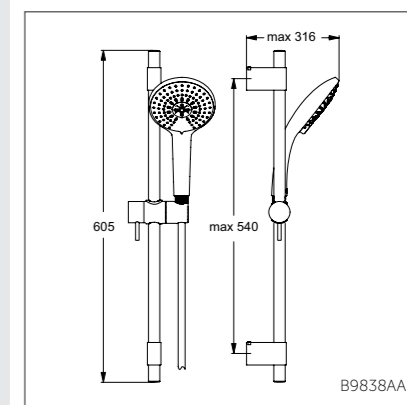

B9830AA

Душевой гарнитур 100 мм

B9834AA

Модель	Артикул
1-ф.душ.лейка, штанга 600 мм	B9833AA
3-ф.душ.лейка, штанга 600 мм	B9834AA
1-ф.душ.лейка, штанга 900 мм	B9835AA
3-ф.душ.лейка, штанга 900 мм	B9836AA

- Душ.гарнитур: душ.лейка 100 мм, 1-ф., металл.штанга 600 мм, металл. держатель, шланг IdealFlex 1750 мм
- Душ.гарнитур: душ.лейка 100 мм, 3-ф., металл.штанга 600 мм, металл. держатель, шланг IdealFlex 1750 мм
- Душ.гарнитур: душ.лейка 100 мм, 1-ф., металл.штанга 900 мм, металл. держатель, шланг IdealFlex 1750 мм
- Душ.гарнитур: душ.лейка 100 мм, 3-ф., металл.штанга 900 мм, металл. держатель, шланг IdealFlex 1750 мм

B9834AA

Душевой гарнитур 120 мм

B9839AA

Модель	Артикул
1-ф.душ.лейка, штанга 600 мм	B9837AA
3-ф.душ.лейка, штанга 600 мм	B9838AA
1-ф.душ.лейка, штанга 900 мм	B9839AA
3-ф.душ.лейка, штанга 900 мм	B9840AA

- Душ.гарнитур: душ.лейка 120 мм, 1-ф., металл.штанга 600 мм, металл. держатель, шланг IdealFlex 1750 мм
- Душ.гарнитур: душ.лейка 120 мм, 3-ф., металл.штанга 600 мм, металл. держатель, шланг IdealFlex 1750 мм
- Душ.гарнитур: душ.лейка 120 мм, 1-ф., металл.штанга 900 мм, металл. держатель, шланг IdealFlex 1750 мм
- Душ.гарнитур: душ.лейка 120 мм, 3-ф., металл.штанга 900 мм, металл. держатель, шланг IdealFlex 1750 мм