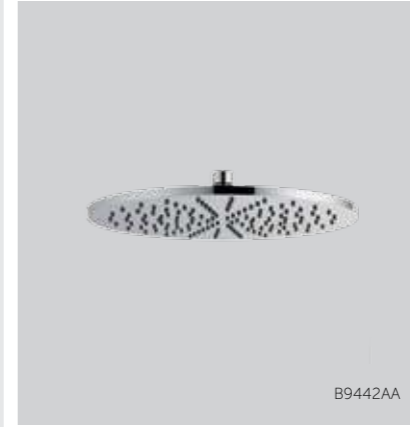

Верхний душ

Модель Верхний душ 200 мм Артикул B9442AA
Верхний душ 300 мм Артикул B9443AA

- Верхний душ Ø200 мм, хром, металл, для комбинации с B9444AA, B9445AA или B9446AA
- Верхний душ Ø300 мм, хром, металл, для комбинации с B9444AA, B9445AA или B9446AA