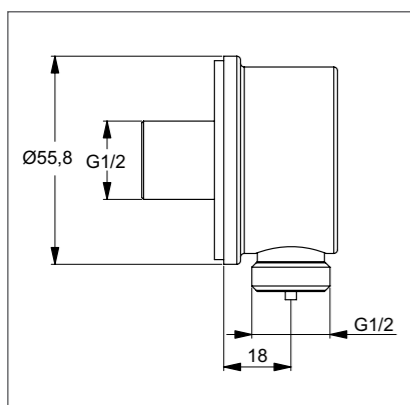

IDEALRAIN SOFT

Аксессуары

Модель	Артикул
Подключение для шланга	B9448AA

- Подключение для душ-шланга 1/2"x1/2" для встраиваемых смесителей

Аксессуары

Модель	Артикул
Боковая форсунка	B0400AA

- Регулируемая боковая форсунка (45°)

Аксессуары

Модель	Артикул
Фиксированный держатель	B9467AA
Поворотный держатель	B9468AA

- Фиксированный держатель для лейки
- Поворотный держатель для лейки, пластик

IDEALRAIN CUBE

Душевая лейка 100 мм

Модель	Артикул
1-ф.душ.лейка	B0002AA
3-ф.душ.лейка	B0003AA

- Легкоочищаемая 1-ф.душ.лейка, 100 мм, лимит 8 л/мин
- Легкоочищаемая 3-ф.душ.лейка, 100 мм, лимит 8 л/мин

Душевая лейка 130 мм

Модель	Артикул
1-ф.душ.лейка	B0004AA
3-ф.душ.лейка	B0005AA

- Легкоочищаемая 1-ф.душ.лейка, 130 мм, лимит 8 л/мин
- Легкоочищаемая 3-ф.душ.лейка, 130 мм, лимит 8 л/мин

Душевой гарнитур 100 мм

Модель	Артикул
1-ф.душ.лейка, штанга 600 мм	B0006AA
3-ф.душ.лейка, штанга 600 мм	B0008AA

- Душ.гарнитур: 1-ф.душ.лейка 100 мм, шланг для душа IdealFlex 1750 мм, штанга для душа 600 мм Ø21 мм (пласт.слайдер), пласт.мыльница
- Душ.гарнитур: 3-ф.душ.лейка 100 мм, шланг для душа IdealFlex 1750 мм, штанга для душа 600 мм Ø21 мм (пласт.слайдер), пласт.мыльница