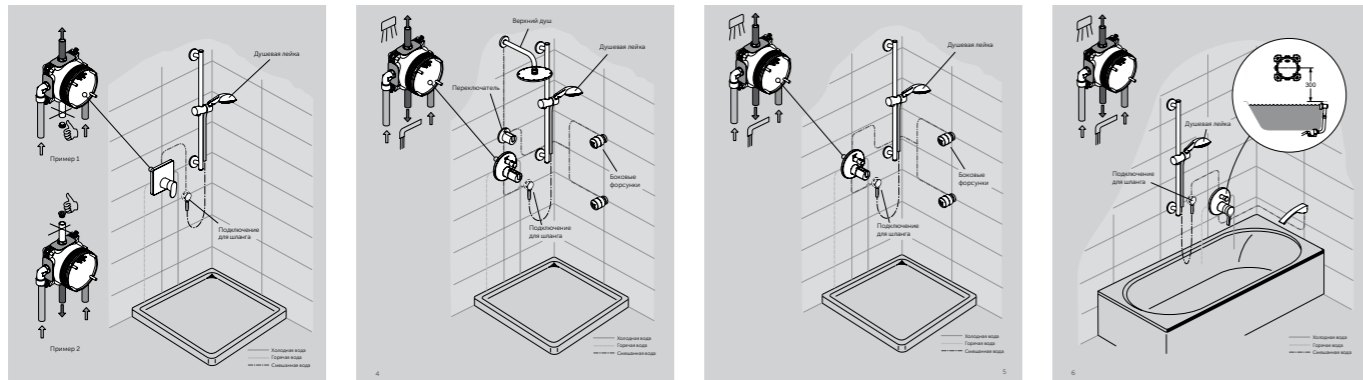

ЛЕГКОЕ УПРАВЛЕНИЕ ПЕРЕКЛЮЧАТЕЛЕМ / ЧЕТКАЯ ВИЗУАЛИЗАЦИЯ ФУНКЦИЙ

СМЕСИТЕЛЬ ДЛЯ ДУША

180° поворот рукоятки с четкой фиксацией каждой позиции

180° поворот между функциями

СМЕСИТЕЛЬ ДЛЯ ВАННЫ/ДУША

360° поворот рукоятки с четкой фиксацией каждой позиции

120° поворот между функциями

ГИБКОСТЬ МОНТАЖА

Душевая программа Ideal Standard спроектирована таким образом, чтобы обеспечить максимальное удобство и гибкость установки.

1

Самый сложный способ, требующий серьезного ремонта в ванной комнате – это разводка труб внутри стен для установки встраиваемых смесителей. Он предоставляет неограниченное количество возможностей

2

Вы можете также установить душевые наборы и подключить их к существующим смесителям

Регулируемые верхние крепления позволят Вам установить душевую штангу Idealrain на место старой. Они обеспечивают диапазон регулировки от 65,5 мм до 95,5мм

3

Однако наиболее простым способом, конечно является установка душевой системы, которая сочетает в себе почти все душевые элементы при достаточной легкости монтажа

Все, что Вам нужно это определить высоту вывода труб