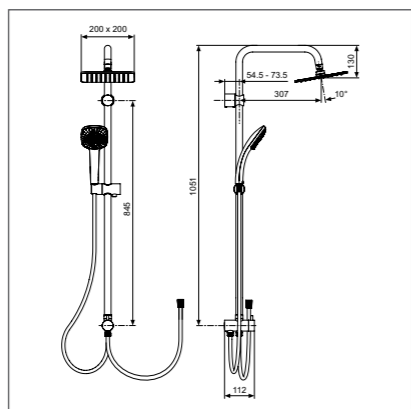

IDEALRAIN CUBE

Душевая система

- Душ. система для установки со встраиваемым смесителем. 3-ф.душ.лейка 100 мм, ультратонкий верхний душ 200x200 мм, шарнирное соединение, душ.труба Ø25 мм для верхнего душа, ручное переключение, пласт.слайдер, металл.крепления к стене, шланг для душа IdealFlex 1750 мм. Смеситель заказывается дополнительно

Душевая система

- Душ.система для установки с настенным смесителем. 3-ф.душ.лейка 100 мм, ультратонкий верхний душ 200x200 мм, шарнирное соединение, душ. труба Ø25 мм для верхнего душа, ручное переключение, пласт. слайдер, металл. крепления к стене, шланг для душа IdealFlex 1750 мм. Смеситель заказывается дополнительно

Душевая стойка

- Душ. стойка: фиксированный верхний душ 200 мм, 3-ф.лейка 100 мм, шланг Idealflex 1750 мм, мыльница. Внутреннее подключение воды.

IDEALRAIN CUBE

Верхний душ

- Верхний душ 200x200 мм, 1-ф., плоский, металл., легкоочищаемый, шарнирное соединение, лимит 12 л/мин. Для комбинации с B9444AA, B9445AA или B9446AA
- Верхний душ 300x300 мм, 1-ф., плоский, металл., легкоочищаемый, шарнирное соединение, лимит 12 л/мин. Для комбинации с B9444AA, B9445AA или B9446AA

Держатель верхнего душа

- Настенный держатель верхнего душа 300 мм, металл., с металл.накладкой
- Настенный держатель верхнего душа 400 мм, металл., с металл.накладкой
- Потолочный держатель верхнего душа 150 мм, металл., с металл.накладкой

Аксессуары