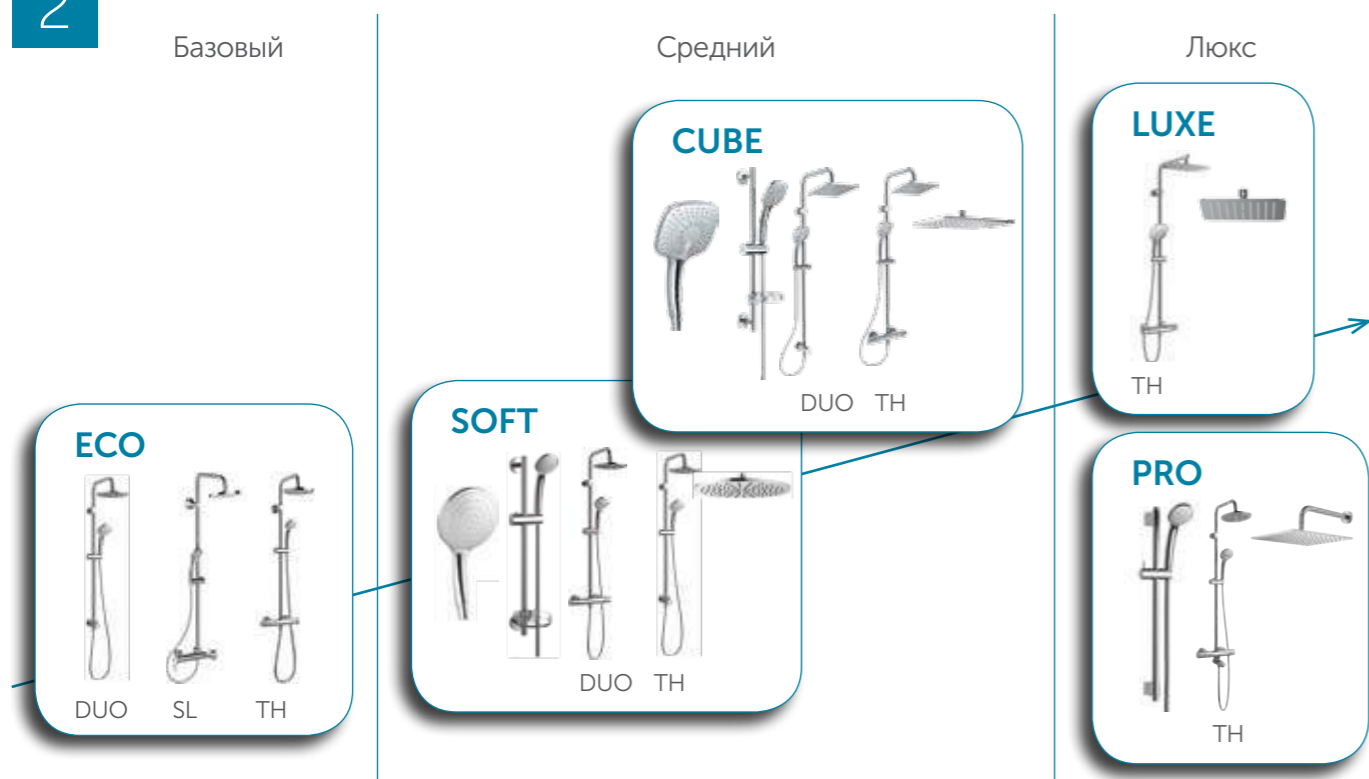

ДИЗАЙНЕРСКИЕ РЕШЕНИЯ ДЛЯ ЛЮБОГО БЮДЖЕТА

1 Idealrain - Программа душевых леек, гарнитуров и душевых систем в широком диапазоне дизайнерских решений и уникальных технологий.

	Душевые лейки	Душевые гарнитуров	Душевые системы	Душевые комбинации со смесителем	Душевые комбинации с термостатом	Верхний душ
			DUO	SL	TH	
Продуктовая линейка	ECO		✓	✓	✓	
	SOFT	✓	✓		✓	✓
	CUBE	✓	✓	✓		✓
	LUXE				✓	✓
	PRO		✓		✓	✓

2 Позиционирование в ключевых ценовых сегментах рынка