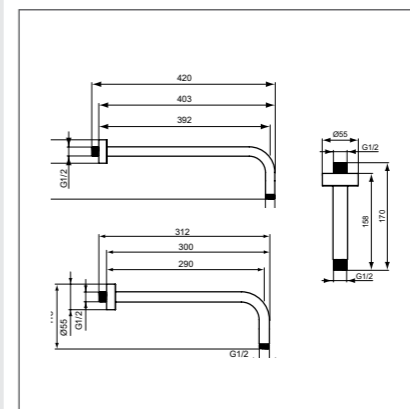

IDEALRAIN CUBE

Душевая система

- Душ. система для установки со встраиваемым смесителем. 3-ф.душ.лейка 100 мм, ультратонкий верхний душ 200x200 мм, шарнирное соединение, душ.труба Ø25 мм для верхнего душа, ручное переключение, пласт.слайдер, металл.крепления к стене, шланг для душа IdealFlex 1750 мм. Смеситель заказывается дополнительно

Душевая система

- Душ.система для установки с настенным смесителем. 3-ф.душ.лейка 100 мм, ультратонкий верхний душ 200x200 мм, шарнирное соединение, душ. труба Ø25 мм для верхнего душа, ручное переключение, пласт. слайдер, металл. крепления к стене, шланг для душа IdealFlex 1750 мм. Смеситель заказывается дополнительно

Душевая стойка

- Душ. стойка: фиксированный верхний душ 200 мм, 3-ф.лейка 100 мм, шланг Idealflex 1750 мм, мыльница. Внутреннее подключение воды.

IDEALRAIN CUBE

Верхний душ

- Верхний душ 200x200 мм, 1-ф., плоский, металл., легкоочищаемый, шарнирное соединение, лимит 12 л/мин. Для комбинации с B9444AA, B9445AA или B9446AA
- Верхний душ 300x300 мм, 1-ф., плоский, металл., легкоочищаемый, шарнирное соединение, лимит 12 л/мин. Для комбинации с B9444AA, B9445AA или B9446AA

Держатель верхнего душа

- Настенный держатель верхнего душа 300 мм, металл., с металл.накладкой
- Настенный держатель верхнего душа 400 мм, металл., с металл.накладкой
- Потолочный держатель верхнего душа 150 мм, металл., с металл.накладкой

Аксессуары