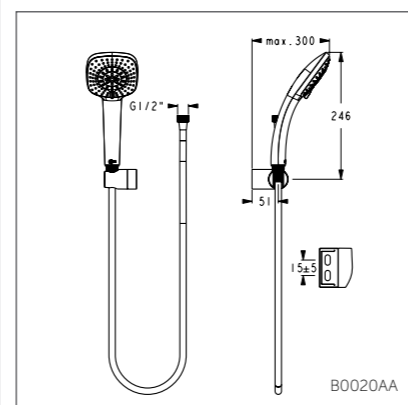

B0016AA

IDEALRAIN CUBE

Душевая гарнитур 100 мм с поворотным держателем

B0020AA

Модель	Артикул
1-ф.душ.лейка	B0019AA
3-ф.душ.лейка	B0020AA

- Душ.гарнитур: 1-ф.душ.лейка 100 мм, шланг для душа IdealFlex 1750 мм, поворотный пласт.держатель для душа
- Душ.гарнитур: 3-ф.душ.лейка 100 мм, шланг для душа IdealFlex 1750 мм, поворотный пласт.держатель для душа