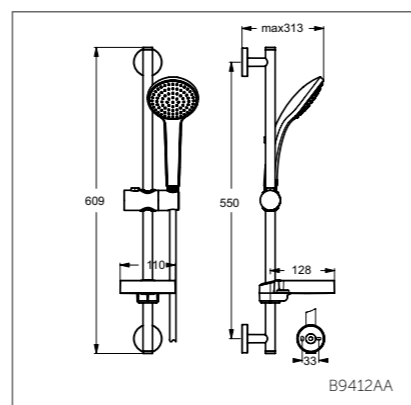

- Душ.гарнитур: 1-ф.лейка Ø80 мм, штанга 600 мм Ø21 мм с пласт. слайдером, металл.шланг 1750 мм, пласт. мыльница
- Душ.гарнитур: 3-ф.лейка Ø80 мм, штанга 600 мм Ø21 мм с пласт. слайдером, металл.шланг 1750 мм, пласт.мыльница

B9503AA

Душевой гарнитур 100 мм

B9412AA

Модель	Артикул
1-ф.душ.лейка	B9412AA
3-ф.душ.лейка	B9415AA

- Душ.гарнитур: 1-ф.душ.лейка, Ø100 мм, штанга 600 мм, Ø21 мм, пласт.слайдер, шланг для душа IdealFlex 1750 мм, пласт. мыльница
- Душ.гарнитур: 3-ф.душ.лейка Ø100 мм, штанга 600 мм, Ø21 мм, пласт.слайдер, шланг для душа IdealFlex 1750 мм, пласт. мыльница