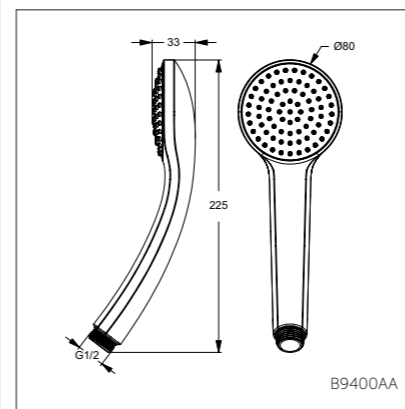

IDEALRAIN ECO

Душевая система в комплекте с традиционным смесителем

Модель	Артикул
Душ.система со смесителем для душа	B1098AA

- Душ.система со смесителем для душа (с функциями CLICK и HWTS), металл. рукоятка, 2-ф.керам.переключатель, поворот рукоятки 180° с четкой фиксацией каждой позиции, скрытый монтаж, эксцентрики с шумопонижателями, душ.труба Ø25 мм для верхнего душа, пласт.слайдер с кнопкой, металл.крепления к стене, регулируемое верхнее крепление, пласт. верхний душ 200 мм, шаровое соединение, 3-ф.душ.лейка 80 мм (лимит 8 л/мин.), металл.шланг 1500 мм, обратный клапан

IDEALRAIN SOFT

Душевая лейка 80 мм

Модель	Артикул
1-ф.душ.лейка	B9400AA
3-ф.душ.лейка	B9401AA

- Легкоочищаемая 1-ф.душ.лейка, Ø80 мм, лимит 8 л/мин
- Легкоочищаемая 3-ф.душ.лейка, Ø80 мм, лимит 8 л/мин

Душевая лейка 100 мм