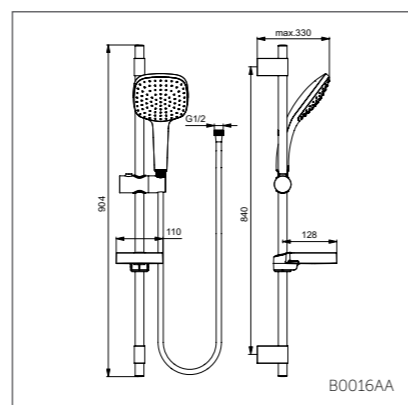

B0014AA

Душевой гарнитур 130 мм

B0016AA

Модель	Артикул
1-ф.душ.лейка, штанга 900 мм	B0016AA
3-ф.душ.лейка, штанга 900 мм	B0017AA

- Душ.гарнитур: 1-ф.душ.лейка 130 мм, шланг для душа IdealFlex 1750 мм, штанга 900 мм Ø21 мм (пласт.слайдер), пласт.хром.мыльница
- Душ.гарнитур: 3-ф.душ.лейка 130 мм, шланг для душа IdealFlex 1750 мм, штанги 900 мм Ø21 мм (пласт.слайдер), пласт.хром.мыльница