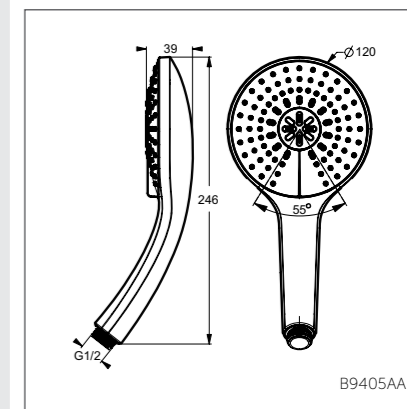

IDEALRAIN ECO

Душевая система в комплекте с традиционным смесителем

Модель	Артикул
Душ.система со смесителем для душа	B1098AA

- Душ.система со смесителем для душа (с функциями CLICK и HWTS), металл. рукоятка, 2-ф.керам.переключатель, поворот рукоятки 180° с четкой фиксацией каждой позиции, скрытый монтаж, эксцентрики с шумопонижателями, душ.труба Ø25 мм для верхнего душа, пласт.слайдер с кнопкой, металл.крепления к стене, регулируемое верхнее крепление, пласт. верхний душ 200 мм, шаровое соединение, 3-ф.душ.лейка 80 мм (лимит 8 л/мин.), металл.шланг 1500 мм, обратный клапан

IDEALRAIN SOFT

Душевая лейка 80 мм

Модель	Артикул
1-ф.душ.лейка	B9400AA
3-ф.душ.лейка	B9401AA

- Легкоочищаемая 1-ф.душ.лейка, Ø80 мм, лимит 8 л/мин
- Легкоочищаемая 3-ф.душ.лейка, Ø80 мм, лимит 8 л/мин

Душевая лейка 100 мм

Модель	Артикул
1-ф.душ.лейка	B9402AA
3-ф.душ.лейка	B9403AA

- Легкоочищаемая 1-ф.душ.лейка, Ø100 мм, лимит 8 л/мин
- Легкоочищаемая 3-ф.душ.лейка, Ø100 мм, лимит 8 л/мин

Душевая лейка 120 мм

Модель	Артикул
1-ф.душ.лейка	B9404AA
3-ф.душ.лейка	B9405AA

- Легкоочищаемая 1-ф.душ.лейка, Ø120 мм, лимит 8 л/мин
- Легкоочищаемая 3-ф.душ.лейка, Ø120 мм, лимит 8 л/мин