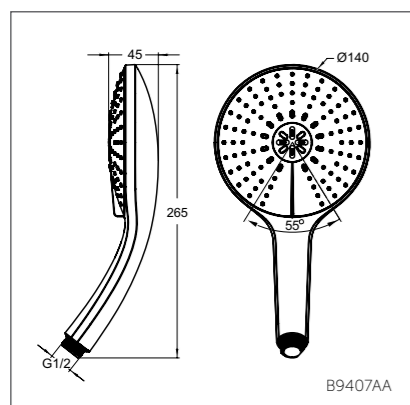

IDEALRAIN SOFT

Душевая лейка 140 мм

Модель	Артикул
1-ф.душ.лейка	B9406AA
3-ф.душ.лейка	B9407AA

- Легкоочищаемая 1-ф.душ.лейка, Ø140 мм, лимит 8 л/мин
- Легкоочищаемая 3-ф.душ.лейка, Ø140 мм, лимит 8 л/мин

B9407AA

Душевой гарнитур 80 мм

Модель	Артикул
1-ф.душ.лейка	B9501AA
3-ф.душ.лейка	B9503AA

- Душ.гарнитур: 1-ф.лейка Ø80 мм, штанга 600 мм Ø21 мм с пласт. слайдером, металл.шланг 1750 мм, пласт. мыльница
- Душ.гарнитур: 3-ф.лейка Ø80 мм, штанга 600 мм Ø21 мм с пласт. слайдером, металл.шланг 1750 мм, пласт.мыльница

Душевой гарнитур 100 мм

Модель	Артикул
1-ф.душ.лейка	B9412AA
3-ф.душ.лейка	B9415AA

- Душ.гарнитур: 1-ф.душ.лейка, Ø100 мм, штанга 600 мм, Ø21 мм, пласт.слайдер, шланг для душа IdealFlex 1750 мм, пласт. мыльница
- Душ.гарнитур: 3-ф.душ.лейка Ø100 мм, штанга 600 мм, Ø21 мм, пласт.слайдер, шланг для душа IdealFlex 1750 мм, пласт. мыльница

IDEALRAIN SOFT

Душевой гарнитур 120 мм

Модель	Артикул
1-ф.душ.лейка, штанга 600 мм	B9423AA
1-ф.душ.лейка, штанга 900 мм	B9424AA

- Душ.гарнитур: 1-ф.душ.лейка Ø120 мм, штанга 600 мм, Ø21 мм, пласт.слайдер, шланг для душа IdealFlex 1750 мм, пласт. хром.мыльница
- Душ.гарнитур: 1-ф.душ.лейка Ø120 мм, штанга 900 мм, Ø21 мм, пласт.слайдер, шланг для душа IdealFlex 1750 мм, пласт. хром.мыльница

Душевой гарнитур 120 мм

Модель	Артикул
3-ф.душ.лейка, штанга 600 мм	B9425AA
3-ф.душ.лейка, штанга 900 мм	B9427AA

- Душ.гарнитур: 3-ф.душ.лейка Ø120 мм, штанга 600 мм, Ø21 мм, пласт.слайдер, шланг для душа IdealFlex 1750 мм, пласт. хром.мыльница
- Душ.гарнитур: 3-ф.душ.лейка Ø120 мм, штанга 900 мм, Ø21 мм, пласт.слайдер, шланг для душа IdealFlex 1750 мм, пласт. хром.мыльница

Душевой гарнитур 140 мм

Модель	Артикул
1-ф.душ.лейка	B9431AA
3-ф.душ.лейка	B9434AA