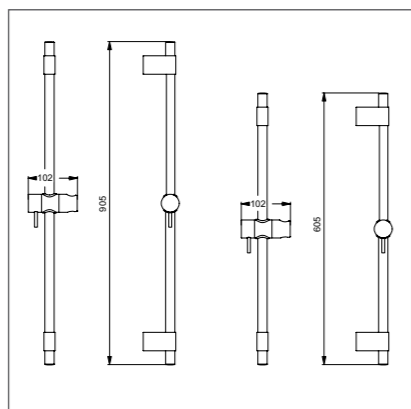

IDEALRAINPRO

Душевая система

Модель	Артикул
Душевая система	A5778AA

- Душ. система, состоящая из: верхнего душа IDEALRAIN M1 Ø200 мм, смесителя для ванны/душа Ceratherm 100, душевого гарнитура IDEALRAIN M3 (3-ф.душ.лейка Ø100 мм, шланг для душа IdealFlex), металл. крепления и слайдер

Штанга

Модель	Артикул
600 мм	B9848AA
900 мм	B9849AA

- Штанга 600 мм, с металл.креплениями, металл.штанга и металл.слайдер, упрочненная, для продолжительного срока службы. Легкая в использовании металл.рукоятка управления. Прочный регулятор угла
- Штанга 900 мм, с металл.креплениями, металл.штанга и металл.слайдер, упрочненная, для продолжительного срока службы. Легкая в использовании металл.рукоятка управления. Прочный регулятор угла

Душевой гарнитур с поворотным держателем

Модель	Артикул
Душ.гарнитур Ø80 мм с поворотным настенным держателем	B9841AA
Душ.гарнитур Ø100 мм с поворотным настенным держателем	B9843AA

- Душ.гарнитур с поворотным настенным держателем. Душ.лейка Ø80 мм, 1-ф., металл.поворотный настенный держатель для лейки, лимит 8 л/мин, мин. рабочее давление 0.1 Bar, шланг для душа IdealFlex 1750 мм
- Душ.гарнитур с поворотным настенным держателем. Душ.лейка Ø100 мм, 1-ф., металл.поворотный настенный держатель для лейки, лимит 8 л/мин, мин. рабочее давление 0.1 Bar, шланг для душа IdealFlex 1750 мм

IDEALRAINPRO

Верхний душ

Модель	Артикул
300 мм	B9844AA
400 мм	B9845AA

- Квадратный верхний душ 300 мм, лимит 12 л/мин, функция анти-накипь, металл., упрочненный
- Квадратный верхний душ 400 мм, лимит 12 л/мин, функция анти-накипь, металл., упрочненный

Антивандальная душевая головка

Модель	Артикул
Антивандальная душевая головка	A4844AA

- Фиксированная антивандальная душ. головка, лимит 6 л/мин., металл., упрочненная