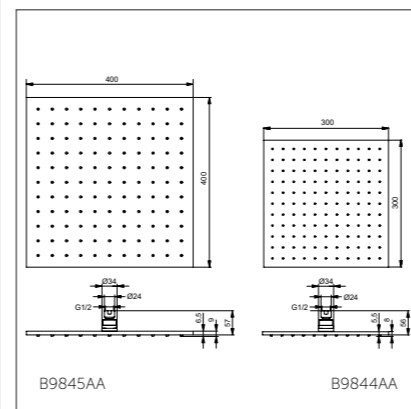

IDEALRAINPRO

Душевая система

Модель	Артикул
Душевая система	A5778AA

- Душ. система, состоящая из: верхнего душа IDEALRAIN M1 Ø200 мм, смесителя для ванны/душа Ceratherm 100, душевого гарнитура IDEALRAIN M3 (3-ф.душ.лейка Ø100 мм, шланг для душа IdealFlex), металл. крепления и слайдер

Штанга

Модель	Артикул
600 мм	B9848AA
900 мм	B9849AA

- Штанга 600 мм, с металл.креплениями, металл.штанга и металл.слайдер, упрочненная, для продолжительного срока службы. Легкая в использовании металл.рукоятка управления. Прочный регулятор угла
- Штанга 900 мм, с металл.креплениями, металл.штанга и металл.слайдер, упрочненная, для продолжительного срока службы. Легкая в использовании металл.рукоятка управления. Прочный регулятор угла

Душевой гарнитур с поворотным держателем

Модель	Артикул
Душ.гарнитур Ø80 мм с поворотным настенным держателем	B9841AA
Душ.гарнитур Ø100 мм с поворотным настенным держателем	B9843AA

- Душ.гарнитур с поворотным настенным держателем. Душ.лейка Ø80 мм, 1-ф., металл.поворотный настенный держатель для лейки, лимит 8 л/мин, мин. рабочее давление 0.1 Bar, шланг для душа IdealFlex 1750 мм
- Душ.гарнитур с поворотным настенным держателем. Душ.лейка Ø100 мм, 1-ф., металл.поворотный настенный держатель для лейки, лимит 8 л/мин, мин. рабочее давление 0.1 Bar, шланг для душа IdealFlex 1750 мм

IDEALRAINPRO

Верхний душ

Модель	Артикул
300 мм	B9844AA
400 мм	B9845AA

- Квадратный верхний душ 300 мм, лимит 12 л/мин, функция анти-накипь, металл., упрочненный
- Квадратный верхний душ 400 мм, лимит 12 л/мин, функция анти-накипь, металл., упрочненный

Антивандальная душевая головка

Модель	Артикул
Антивандальная душевая головка	A4844AA

- Фиксированная антивандальная душ. головка, лимит 6 л/мин., металл., упрочненная