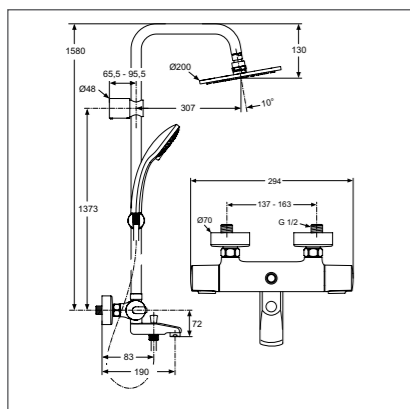

B9839AA

IDEALRAINPRO

Душевая система

Модель	Артикул
Душевая система	A5778AA

- Душ. система, состоящая из: верхнего душа IDEALRAIN M1 Ø200 мм, смесителя для ванны/душа Ceratherm 100, душевого гарнитура IDEALRAIN M3 (3-ф.душ.лейка Ø100 мм, шланг для душа IdealFlex), металл. крепления и слайдер