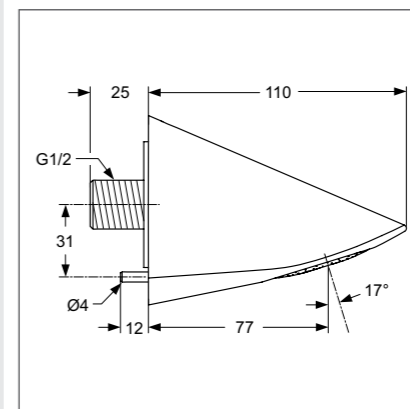

IDEALRAINPRO

Душевая система

Модель	Артикул
Душевая система	A5778AA

- Душ. система, состоящая из: верхнего душа IDEALRAIN M1 Ø200 мм, смесителя для ванны/душа Ceratherm 100, душевого гарнитура IDEALRAIN M3 (3-ф.душ.лейка Ø100 мм, шланг для душа IdealFlex), металл. крепления и слайдер

Штанга

Модель	Артикул
600 мм	B9848AA
900 мм	B9849AA

- Штанга 600 мм, с металл.креплениями, металл.штанга и металл.слайдер, упрочненная, для продолжительного срока службы. Легкая в использовании металл.рукоятка управления. Прочный регулятор угла
- Штанга 900 мм, с металл.креплениями, металл.штанга и металл.слайдер, упрочненная, для продолжительного срока службы. Легкая в использовании металл.рукоятка управления. Прочный регулятор угла

Душевой гарнитур с поворотным держателем

Модель	Артикул
Душ.гарнитур Ø80 мм с поворотным настенным держателем	B9841AA
Душ.гарнитур Ø100 мм с поворотным настенным держателем	B9843AA

- Душ.гарнитур с поворотным настенным держателем. Душ.лейка Ø80 мм, 1-ф., металл.поворотный настенный держатель для лейки, лимит 8 л/мин, мин. рабочее давление 0.1 Bar, шланг для душа IdealFlex 1750 мм
- Душ.гарнитур с поворотным настенным держателем. Душ.лейка Ø100 мм, 1-ф., металл.поворотный настенный держатель для лейки, лимит 8 л/мин, мин. рабочее давление 0.1 Bar, шланг для душа IdealFlex 1750 мм

IDEALRAINPRO

Верхний душ

Модель	Артикул
300 мм	B9844AA
400 мм	B9845AA

- Квадратный верхний душ 300 мм, лимит 12 л/мин, функция анти-накипь, металл., упрочненный
- Квадратный верхний душ 400 мм, лимит 12 л/мин, функция анти-накипь, металл., упрочненный

Антивандальная душевая головка

Модель	Артикул
Антивандальная душевая головка	A4844AA

- Фиксированная антивандальная душ. головка, лимит 6 л/мин., металл., упрочненная