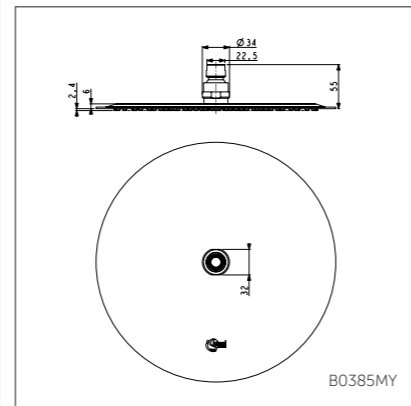

IDEALRAIN LUXE

Душевая система в комплекте с термостатическим смесителем

Модель Артикул

Душевая система в комплекте с термостатическим смесителем для душа, верхний душ Ø300 мм A6246AA

- Душевая система в комплекте с термостатическим смесителем для душа; душ-лейка Ø100 мм 3-ф., лимит 8 л/мин.; ультратонкий верхний душ Ø300 мм, нерж. сталь, шаровое соединение; душ-труба Ø25 мм для верхнего душа, ручное переключение, пласт.слайдер, металл. крепления к стене; пласт. шланг IdealFlex 1750 мм; Ceratherm 100 смеситель для душа с двумя выходами, декоративные накладки для скрытого монтажа

Душевая система в комплекте с термостатическим смесителем

Модель Артикул

Душевая система в комплекте с термостатическим смесителем для душа, верхний душ 200x300 мм A6247AA

- Душевая система в комплекте с термостатическим смесителем для душа; душ-лейка 100 мм 3-ф., лимит 8 л/мин.; ультратонкий верхний душ 200x300 мм, нерж. сталь, шаровое соединение; душ-труба Ø25 мм для верхнего душа, ручное переключение, пласт.слайдер, металл. крепления к стене; пласт. шланг IdealFlex 1750 мм; Ceratherm 100 смеситель для душа с двумя выходами, квадратные декоративные накладки для скрытого монтажа

Круглый верхний душ

Модель Артикул

Ø200 мм B0383MY
Ø250 мм B0384MY
Ø300 мм B0385MY
Ø400 мм B0386MY

- Круглый верхний душ Ø200 мм, ультратонкий дизайн, 1-ф., лимит 12 л/мин., легкоочищаемый, полированная нерж. сталь
- Круглый верхний душ Ø250 мм, ультратонкий дизайн, 1-ф., лимит 12 л/мин., легкоочищаемый, полированная нерж. сталь
- Круглый верхний душ Ø300 мм, ультратонкий дизайн, 1-ф., лимит 12 л/мин., легкоочищаемый, полированная нерж. сталь
- Круглый верхний душ Ø400 мм, ультратонкий дизайн, 1-ф., лимит 12 л/мин., легкоочищаемый, полированная нерж. сталь