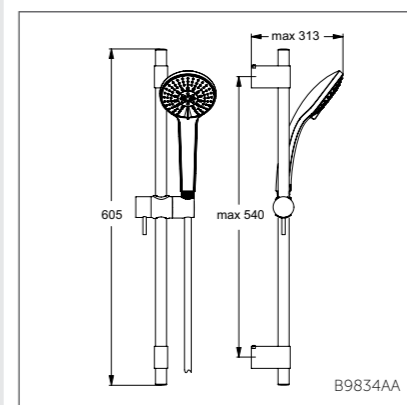

- Душ.гарнитур: душ.лейка 80 мм, 1-ф., металл.штанга 600 мм, металл. держатель, шланг IdealFlex 1750 мм
- Душ.гарнитур: душ.лейка 80 мм, 3-ф., металл.штанга 600 мм, металл. держатель, шланг IdealFlex 1750 мм
- Душ.гарнитур: душ.лейка 80 мм, 1-ф., металл.штанга 900 мм, металл. держатель, шланг IdealFlex 1750 мм
- Душ.гарнитур: душ.лейка 80 мм, 3-ф., металл.штанга 900 мм, металл. держатель, шланг IdealFlex 1750 мм

B9830AA

Душевой гарнитур 100 мм

B9834AA

Модель	Артикул
1-ф.душ.лейка, штанга 600 мм	B9833AA
3-ф.душ.лейка, штанга 600 мм	B9834AA
1-ф.душ.лейка, штанга 900 мм	B9835AA
3-ф.душ.лейка, штанга 900 мм	B9836AA

- Душ.гарнитур: душ.лейка 100 мм, 1-ф., металл.штанга 600 мм, металл. держатель, шланг IdealFlex 1750 мм
- Душ.гарнитур: душ.лейка 100 мм, 3-ф., металл.штанга 600 мм, металл. держатель, шланг IdealFlex 1750 мм
- Душ.гарнитур: душ.лейка 100 мм, 1-ф., металл.штанга 900 мм, металл. держатель, шланг IdealFlex 1750 мм
- Душ.гарнитур: душ.лейка 100 мм, 3-ф., металл.штанга 900 мм, металл. держатель, шланг IdealFlex 1750 мм

B9834AA

Душевой гарнитур 120 мм

B9839AA

Модель	Артикул
1-ф.душ.лейка, штанга 600 мм	B9837AA
3-ф.душ.лейка, штанга 600 мм	B9838AA
1-ф.душ.лейка, штанга 900 мм	B9839AA
3-ф.душ.лейка, штанга 900 мм	B9840AA

- Душ.гарнитур: душ.лейка 120 мм, 1-ф., металл.штанга 600 мм, металл. держатель, шланг IdealFlex 1750 мм
- Душ.гарнитур: душ.лейка 120 мм, 3-ф., металл.штанга 600 мм, металл. держатель, шланг IdealFlex 1750 мм
- Душ.гарнитур: душ.лейка 120 мм, 1-ф., металл.штанга 900 мм, металл. держатель, шланг IdealFlex 1750 мм
- Душ.гарнитур: душ.лейка 120 мм, 3-ф., металл.штанга 900 мм, металл. держатель, шланг IdealFlex 1750 мм