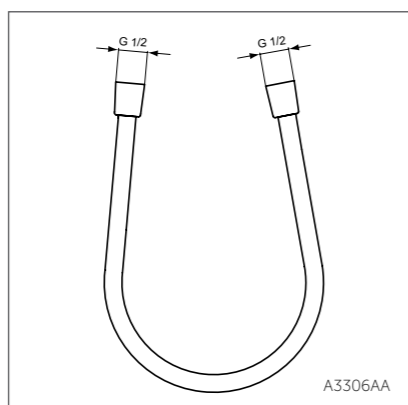

ДУШЕВЫЕ АКСЕССУАРЫ

Металлические шланги

A2400AA

Модель	Артикул
Металлический шланг для душа 1500 мм M1/2"xM1/2"	A2400AA
Металлический шланг для душа 1/2"x1/2", 125 см	A2403AA
Металлический шланг для душа 1800 мм M1/2"xM1/2"	A2427AA
Металлический шланг для душа 2000 мм M1/2"xM1/2"	A2428AA

A2400AA

Шланги IDEALFLEX

A3306AA

Модель	Артикул
IDEALFLEX пласт. шланг для душа 1250 мм M1/2"xM1/2"	A3306AA
IDEALFLEX пласт. шланг для душа 1750 мм хром	A4109AAA

A3306AA

Удлинитель для штанги

Модель	Артикул
Удлинитель для штанги	A860873AA
Удлинитель для штанги	A861050NU