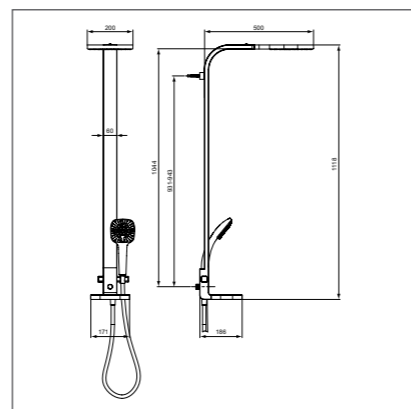

IDEALRAIN CUBE

Душевая система

- Душ. система для установки со встраиваемым смесителем. 3-ф.душ.лейка 100 мм, ультратонкий верхний душ 200x200 мм, шарнирное соединение, душ.труба Ø25 мм для верхнего душа, ручное переключение, пласт.слайдер, металл.крепления к стене, шланг для душа IdealFlex 1750 мм. Смеситель заказывается дополнительно

Душевая система

- Душ.система для установки с настенным смесителем. 3-ф.душ.лейка 100 мм, ультратонкий верхний душ 200x200 мм, шарнирное соединение, душ. труба Ø25 мм для верхнего душа, ручное переключение, пласт. слайдер, металл. крепления к стене, шланг для душа IdealFlex 1750 мм. Смеситель заказывается дополнительно

Душевая стойка

- Душ. стойка: фиксированный верхний душ 200 мм, 3-ф.лейка 100 мм, шланг Idealflex 1750 мм, мыльница. Внутреннее подключение воды.

IDEALRAIN CUBE

Верхний душ

- Верхний душ 200x200 мм, 1-ф., плоский, металл., легкоочищаемый, шарнирное соединение, лимит 12 л/мин. Для комбинации с B9444AA, B9445AA или B9446AA
- Верхний душ 300x300 мм, 1-ф., плоский, металл., легкоочищаемый, шарнирное соединение, лимит 12 л/мин. Для комбинации с B9444AA, B9445AA или B9446AA

Держатель верхнего душа

- Настенный держатель верхнего душа 300 мм, металл., с металл.накладкой
- Настенный держатель верхнего душа 400 мм, металл., с металл.накладкой
- Потолочный держатель верхнего душа 150 мм, металл., с металл.накладкой

Аксессуары