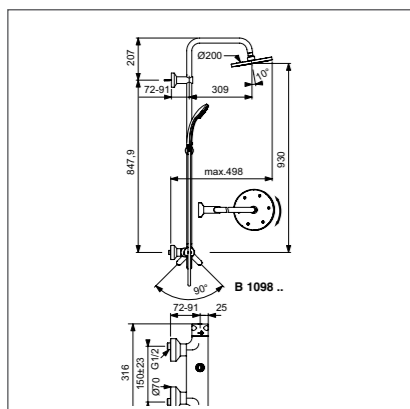

IDEALRAIN ECO

Душевая система в комплекте с традиционным смесителем

Модель	Артикул
Душ.система со смесителем для душа	B1098AA

- Душ.система со смесителем для душа (с функциями CLICK и HWTS), металл. рукоятка, 2-ф.керам.переключатель, поворот рукоятки 180° с четкой фиксацией каждой позиции, скрытый монтаж, эксцентрики с шумопонижателями, душ.труба Ø25 мм для верхнего душа, пласт.слайдер с кнопкой, металл.крепления к стене, регулируемое верхнее крепление, пласт. верхний душ 200 мм, шаровое соединение, 3-ф.душ.лейка 80 мм (лимит 8 л/мин.), металл.шланг 1500 мм, обратный клапан

IDEALRAIN SOFT

Душевая лейка 80 мм

Модель	Артикул
1-ф.душ.лейка	B9400AA
3-ф.душ.лейка	B9401AA

- Легкоочищаемая 1-ф.душ.лейка, Ø80 мм, лимит 8 л/мин
- Легкоочищаемая 3-ф.душ.лейка, Ø80 мм, лимит 8 л/мин

Душевая лейка 100 мм

Модель	Артикул
1-ф.душ.лейка	B9402AA
3-ф.душ.лейка	B9403AA

- Легкоочищаемая 1-ф.душ.лейка, Ø100 мм, лимит 8 л/мин
- Легкоочищаемая 3-ф.душ.лейка, Ø100 мм, лимит 8 л/мин

Душевая лейка 120 мм

Модель	Артикул
1-ф.душ.лейка	B9404AA
3-ф.душ.лейка	B9405AA

- Легкоочищаемая 1-ф.душ.лейка, Ø120 мм, лимит 8 л/мин
- Легкоочищаемая 3-ф.душ.лейка, Ø120 мм, лимит 8 л/мин