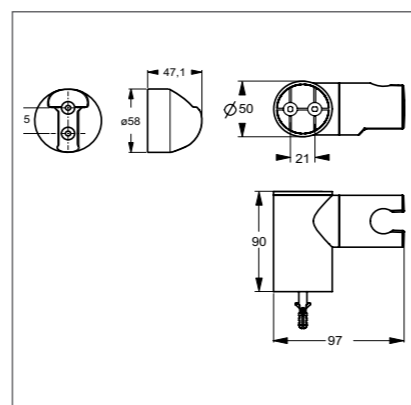

IDEALRAIN SOFT

Аксессуары

Модель	Артикул
Подключение для шланга	B9448AA

- Подключение для душ-шланга 1/2"x1/2" для встраиваемых смесителей

Аксессуары

Модель	Артикул
Боковая форсунка	B0400AA

- Регулируемая боковая форсунка (45°)

Аксессуары

Модель	Артикул
Фиксированный держатель	B9467AA
Поворотный держатель	B9468AA

- Фиксированный держатель для лейки
- Поворотный держатель для лейки, пластик

IDEALRAIN CUBE

Душевая лейка 100 мм

Модель	Артикул
1-ф.душ.лейка	B0002AA
3-ф.душ.лейка	B0003AA

- Легкоочищаемая 1-ф.душ.лейка, 100 мм, лимит 8 л/мин
- Легкоочищаемая 3-ф.душ.лейка, 100 мм, лимит 8 л/мин

Душевая лейка 130 мм

Модель	Артикул
1-ф.душ.лейка	B0004AA
3-ф.душ.лейка	B0005AA

- Легкоочищаемая 1-ф.душ.лейка, 130 мм, лимит 8 л/мин
- Легкоочищаемая 3-ф.душ.лейка, 130 мм, лимит 8 л/мин

Душевой гарнитур 100 мм

Модель	Артикул
1-ф.душ.лейка, штанга 600 мм	B0006AA
3-ф.душ.лейка, штанга 600 мм	B0008AA

- Душ.гарнитур: 1-ф.душ.лейка 100 мм, шланг для душа IdealFlex 1750 мм, штанга для душа 600 мм Ø21 мм (пласт.слайдер), пласт.мыльница
- Душ.гарнитур: 3-ф.душ.лейка 100 мм, шланг для душа IdealFlex 1750 мм, штанга для душа 600 мм Ø21 мм (пласт.слайдер), пласт.мыльница