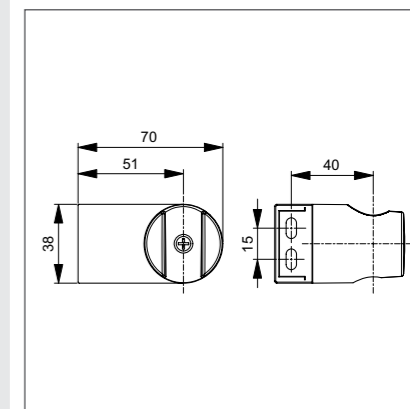

IDEALRAIN CUBE

Душевая система

- Душ. система для установки со встраиваемым смесителем. 3-ф.душ.лейка 100 мм, ультратонкий верхний душ 200x200 мм, шарнирное соединение, душ.труба Ø25 мм для верхнего душа, ручное переключение, пласт.слайдер, металл.крепления к стене, шланг для душа IdealFlex 1750 мм. Смеситель заказывается дополнительно

Душевая система

- Душ.система для установки с настенным смесителем. 3-ф.душ.лейка 100 мм, ультратонкий верхний душ 200x200 мм, шарнирное соединение, душ. труба Ø25 мм для верхнего душа, ручное переключение, пласт. слайдер, металл. крепления к стене, шланг для душа IdealFlex 1750 мм. Смеситель заказывается дополнительно

Душевая стойка

- Душ. стойка: фиксированный верхний душ 200 мм, 3-ф.лейка 100 мм, шланг Idealflex 1750 мм, мыльница. Внутреннее подключение воды.

IDEALRAIN CUBE

Верхний душ

- Верхний душ 200x200 мм, 1-ф., плоский, металл., легкоочищаемый, шарнирное соединение, лимит 12 л/мин. Для комбинации с B9444AA, B9445AA или B9446AA
- Верхний душ 300x300 мм, 1-ф., плоский, металл., легкоочищаемый, шарнирное соединение, лимит 12 л/мин. Для комбинации с B9444AA, B9445AA или B9446AA

Держатель верхнего душа

- Настенный держатель верхнего душа 300 мм, металл., с металл.накладкой
- Настенный держатель верхнего душа 400 мм, металл., с металл.накладкой
- Потолочный держатель верхнего душа 150 мм, металл., с металл.накладкой

Аксессуары