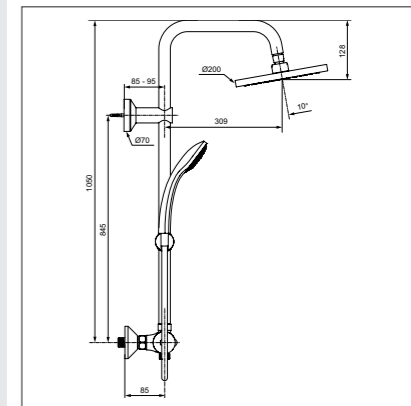

IDEALRAIN ECO

Душевая система в комплекте с термостатическим смесителем

- Душ.система в комплекте с термостат. смесителем для душа; душ.лейка 80 мм 3-ф., лимит 8 л/мин.; верхний душ 200 мм, пластик, шаровое соединение; душ.труба 845мм, Ø25 мм для верхнего душа, пласт.слайдер, металл.крепления к стене; металл.шланг для душа 1500 мм; Ceratherm 25 смеситель для душа с двумя выходами (керам.картридж G1/2", с кнопкой ECO для ручного душа (лимит до 50%), пласт.рукоятки, индикатор холодной/горячей воды (отметка 40°C на рукоятке температуры в среднем положении)). Переключение верхний душ / душ: керам.2-ходовой переключатель интегрирован в рукоятку вкл/выкл. Обратные клапаны (2 шт.) на входах воды в смесителе.

Душевая система в комплекте с термостатическим смесителем

- Душ.система в комплекте с термостат. смесителем для ванны/душа; душ.лейка 80 мм 3-ф., лимит 8 л/мин.; верхний душ 200 мм, пластик, шаровое соединение; душ.труба Ø25 мм для верхнего душа, ручное переключение, пласт.слайдер, металл.крепления к стене; металл.шланг для душа 1750 мм; Ceratherm 25 смеситель для ванны/душа с двумя выходами (керам.картридж G1/2", с кнопкой ECO для ручного душа (лимит до 50%), пласт.рукоятки, индикатор холодной/горячей воды (отметка 40°C на рукоятке температуры в среднем положении)). Переключение верхний душ / душ: керам.2-ходовой переключатель интегрирован в рукоятку вкл/выкл. Переключение излив/ручной душ - автоматическое. Обратные клапаны (2 шт.) на входах воды в смесителе.

Душевая система в комплекте с термостатическим смесителем