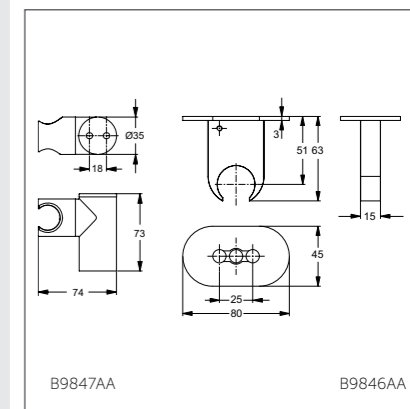

IDEALRAINPRO

Душевая система

Модель	Артикул
Душевая система	A5778AA

- Душ. система, состоящая из: верхнего душа IDEALRAIN M1 Ø200 мм, смесителя для ванны/душа Ceratherm 100, душевого гарнитура IDEALRAIN M3 (3-ф.душ.лейка Ø100 мм, шланг для душа IdealFlex), металл. крепления и слайдер

Штанга

Модель	Артикул
600 мм	B9848AA
900 мм	B9849AA

- Штанга 600 мм, с металл.креплениями, металл.штанга и металл.слайдер, упрочненная, для продолжительного срока службы. Легкая в использовании металл.рукоятка управления. Прочный регулятор угла
- Штанга 900 мм, с металл.креплениями, металл.штанга и металл.слайдер, упрочненная, для продолжительного срока службы. Легкая в использовании металл.рукоятка управления. Прочный регулятор угла

Душевой гарнитур с поворотным держателем

Модель	Артикул
Душ.гарнитур Ø80 мм с поворотным настенным держателем	B9841AA
Душ.гарнитур Ø100 мм с поворотным настенным держателем	B9843AA

- Душ.гарнитур с поворотным настенным держателем. Душ.лейка Ø80 мм, 1-ф., металл.поворотный настенный держатель для лейки, лимит 8 л/мин, мин. рабочее давление 0.1 Bar, шланг для душа IdealFlex 1750 мм
- Душ.гарнитур с поворотным настенным держателем. Душ.лейка Ø100 мм, 1-ф., металл.поворотный настенный держатель для лейки, лимит 8 л/мин, мин. рабочее давление 0.1 Bar, шланг для душа IdealFlex 1750 мм

IDEALRAINPRO

Верхний душ

Модель	Артикул
300 мм	B9844AA
400 мм	B9845AA

- Квадратный верхний душ 300 мм, лимит 12 л/мин, функция анти-накипь, металл., упрочненный
- Квадратный верхний душ 400 мм, лимит 12 л/мин, функция анти-накипь, металл., упрочненный

Антивандальная душевая головка

Модель	Артикул
Антивандальная душевая головка	A4844AA

- Фиксированная антивандальная душ. головка, лимит 6 л/мин., металл., упрочненная