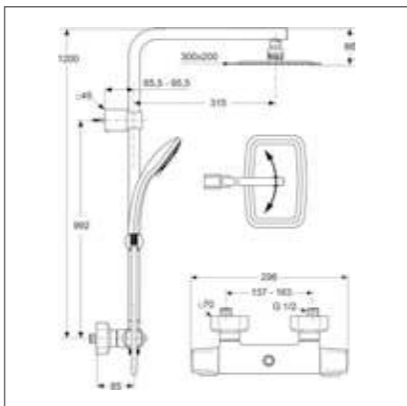

IDEALRAIN LUXE

Душевая система в комплекте с термостатическим смесителем

Модель Артикул

Душевая система в комплекте с термостатическим смесителем для душа, верхний душ Ø300 мм A6246AA

- Душевая система в комплекте с термостатическим смесителем для душа; душ-лейка Ø100 мм 3-ф., лимит 8 л/мин.; ультратонкий верхний душ Ø300 мм, нерж. сталь, шаровое соединение; душ-труба Ø25 мм для верхнего душа, ручное переключение, пласт.слайдер, металл. крепления к стене; пласт. шланг IdealFlex 1750 мм; Ceratherm 100 смеситель для душа с двумя выходами, декоративные накладки для скрытого монтажа

Душевая система в комплекте с термостатическим смесителем

Модель Артикул

Душевая система в комплекте с термостатическим смесителем для душа, верхний душ 200x300 мм A6247AA

- Душевая система в комплекте с термостатическим смесителем для душа; душ-лейка 100 мм 3-ф., лимит 8 л/мин.; ультратонкий верхний душ 200x300 мм, нерж. сталь, шаровое соединение; душ-труба Ø25 мм для верхнего душа, ручное переключение, пласт.слайдер, металл. крепления к стене; пласт. шланг IdealFlex 1750 мм; Ceratherm 100 смеситель для душа с двумя выходами, квадратные декоративные накладки для скрытого монтажа

Круглый верхний душ

Модель Артикул

Ø200 мм B0383MY
Ø250 мм B0384MY
Ø300 мм B0385MY
Ø400 мм B0386MY

- Круглый верхний душ Ø200 мм, ультратонкий дизайн, 1-ф., лимит 12 л/мин., легкоочищаемый, полированная нерж. сталь
- Круглый верхний душ Ø250 мм, ультратонкий дизайн, 1-ф., лимит 12 л/мин., легкоочищаемый, полированная нерж. сталь
- Круглый верхний душ Ø300 мм, ультратонкий дизайн, 1-ф., лимит 12 л/мин., легкоочищаемый, полированная нерж. сталь
- Круглый верхний душ Ø400 мм, ультратонкий дизайн, 1-ф., лимит 12 л/мин., легкоочищаемый, полированная нерж. сталь