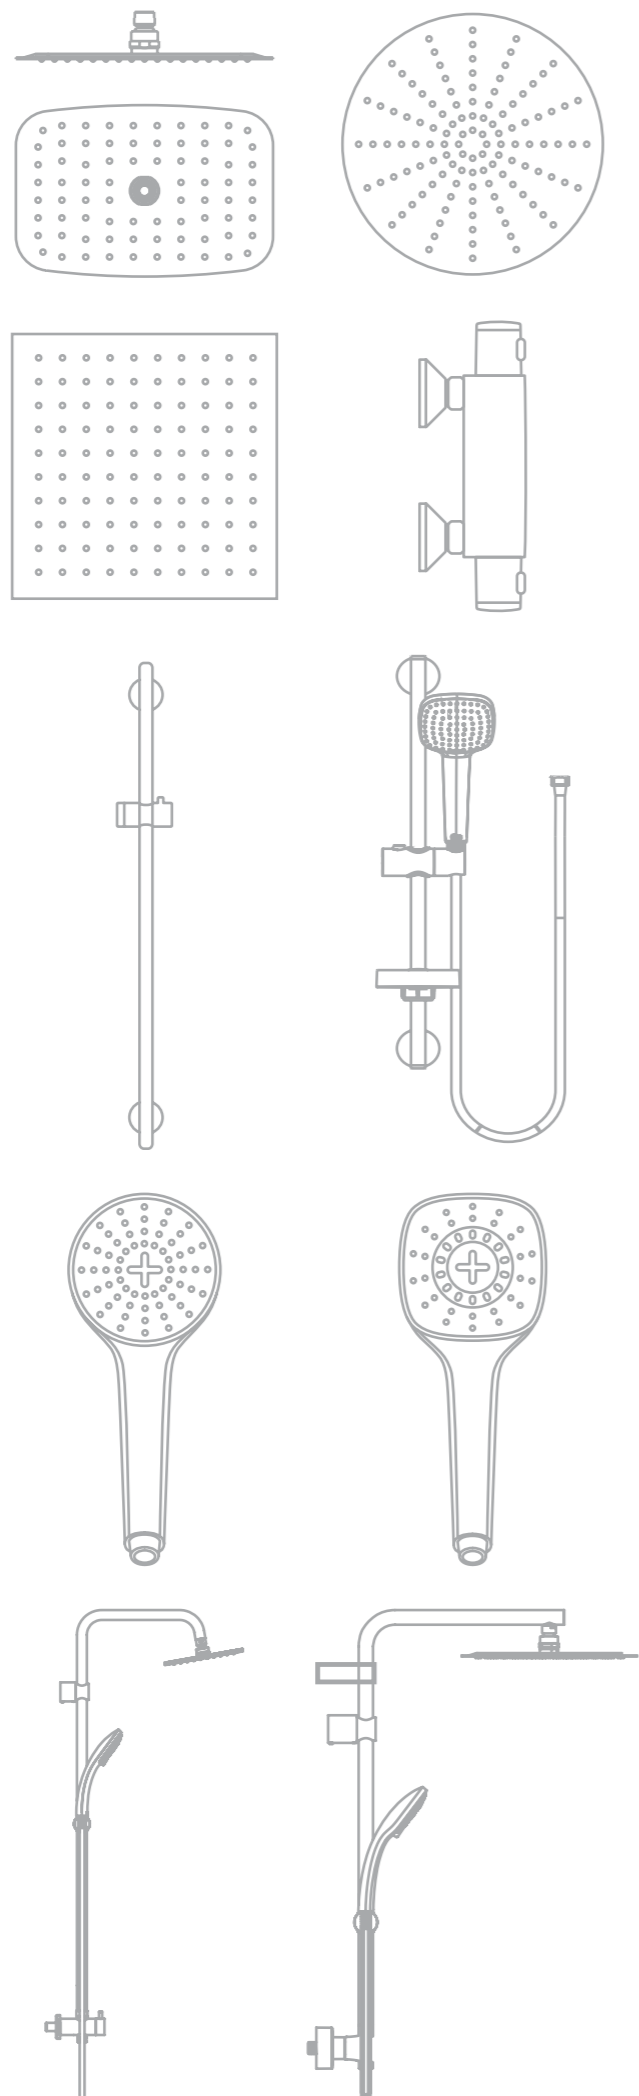

Без штанги

Soft
Лейки 80, 100 см
(1-функц.)

Без штанги

Cube
Лейки 100, 130 см
(1 или 3-функц.)

Преимущества IdealRain Pro приведены в разделе "Передовые технологии" на стр. 24

ТЕХНИЧЕСКАЯ ИНФОРМАЦИЯ

АССОРТИМЕНТ. СХЕМЫ. ГРАФИКИ.